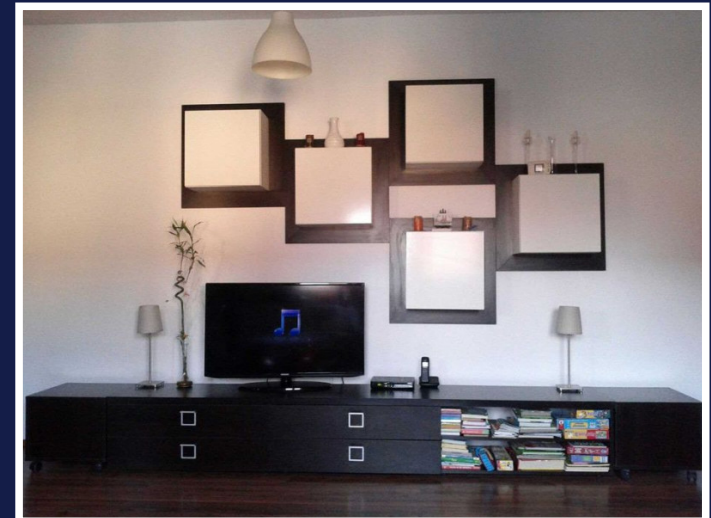

**APARTAMENT 2 CAMERE, SITUAT IN FLORESTI,
ZONA MUZEUL APEI
ID: P28019**

DE VANZARE

PERSOANA DE CONTACT: ANDREI COSTESCU
TEL.MOBIL: 0737.040015
EMAIL: office@weltimobiliare.ro