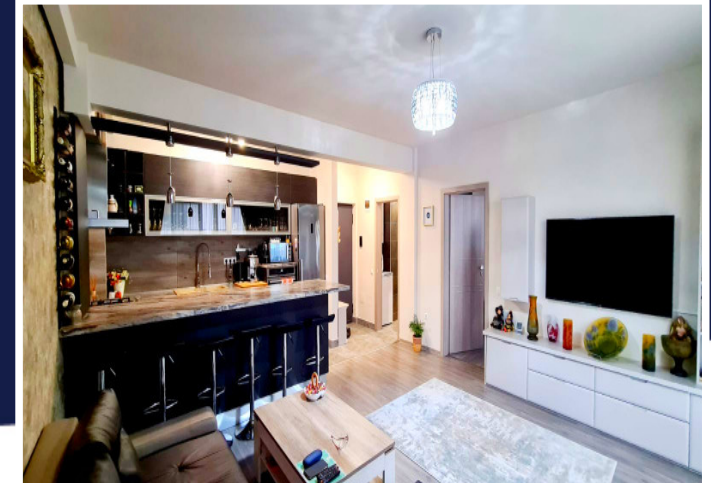

2 CAMERE, 52 MP, BALCON, ETAJ 2 DIN 3,
SUD, PARCARE SUBTERANA, FLORESTI,
POLIGON

DE VANZARE

ID: P24604

Pret: 75.000 €

Supr. utila: 52 m²

Nr.camere: 2

Etaj: 2/3

PERSOANA DE CONTACT: DAVID □ DEORNA