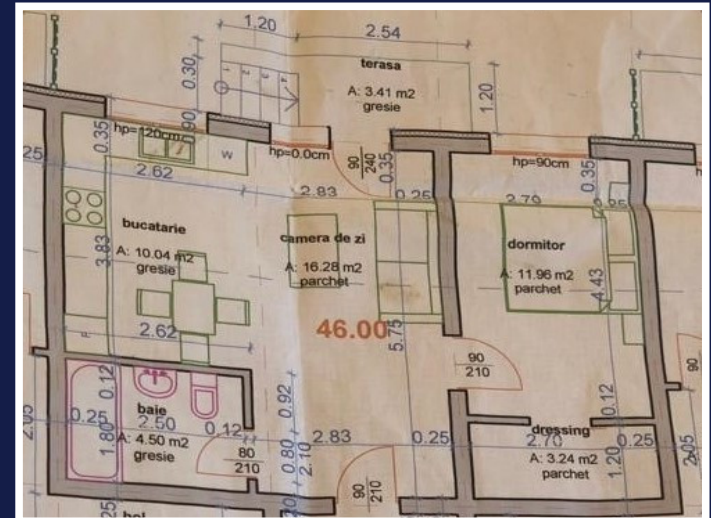

APARTAMENT 2 CAMERE ,CU GRADINA 50
MP, ZONA CENTRALA
ID: P14794

DE VANZARE

Supr. utila: 46 m²

Nr.camere: 2

Pret: 29.900 €

PERSOANA DE CONTACT: COSMIN ROȘCA

TEL.MOBIL: 0737.040018

EMAIL: office@weltimobiliare.ro