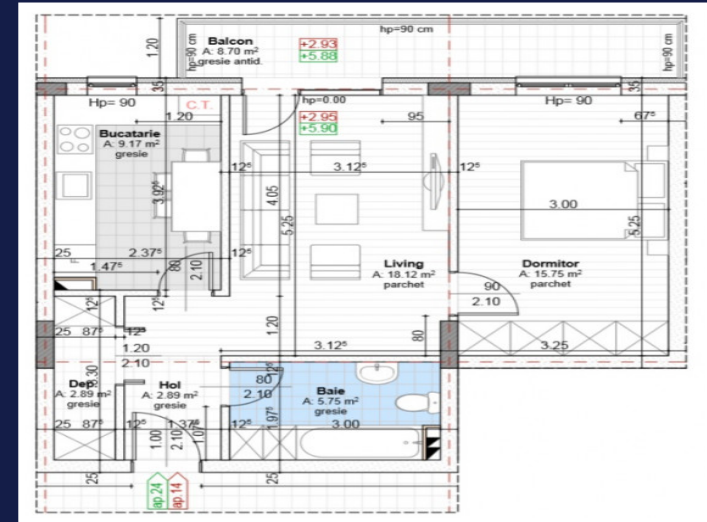

VANZARE APARTAMENT 2 CAMERE, SITUAT IN
FLORESTI, ZONA TAUTULUI
ID: P13948

DE VANZARE

Pret: 40.000 €

Supr. utila: 54.57
m²

Nr.camere: 2

Etaj: 2/2

PERSOANA DE CONTACT: ANDREI COSTESCU

TEL.MOBIL: 0737.040015