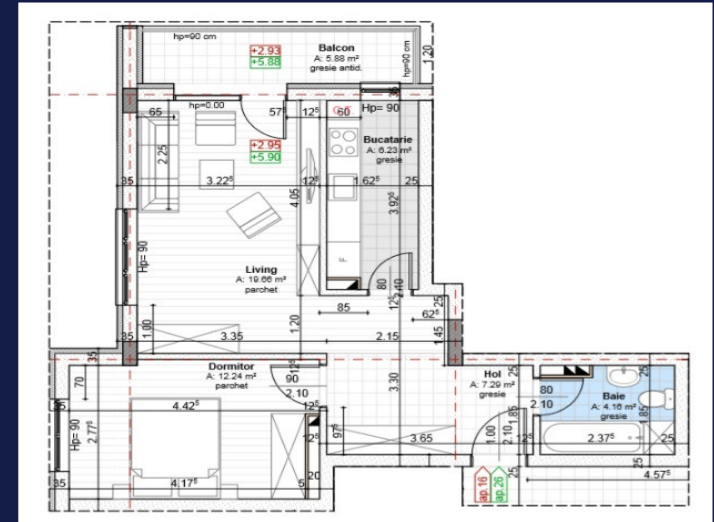

VANZARE APARTAMENT 2 CAMERE, SITUAT IN
FLORESTI, ZONA TAUTULUI
ID: P13947

DE VANZARE

Pret: 40.500 €

Supr. utila: 49.58
m²

Nr.camere: 2

Etaj: 1/2

PERSOANA DE CONTACT: ANDREI COSTESCU

TEL.MOBIL: 0737.040015