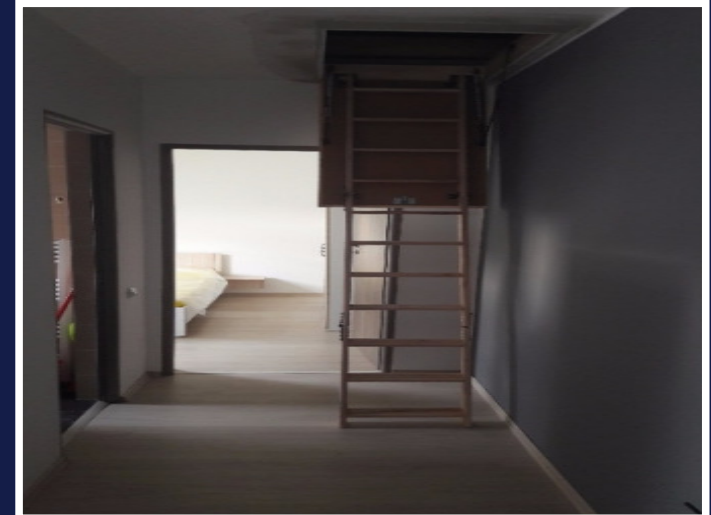

APARTAMENT 2 CAMERE LA MANSARDA,
ZORILOR, ZONA OBSERVATOR, LIDL
ID: P8239

DE VANZARE

Pret: 52.000 €

Supr. utila: 40 m²

Nr.camere: 2

Etaj: 3

PERSOANA DE CONTACT: NATALIA ZAHARIA

TEL.MOBIL: 0727.722246