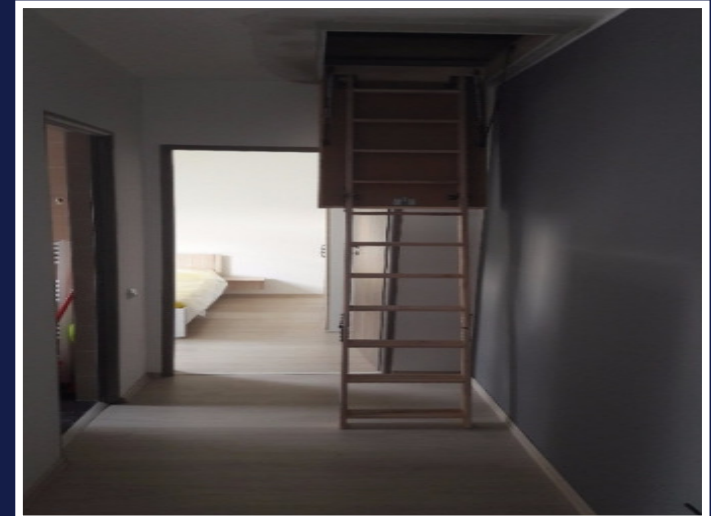

APARTAMENT 2 CAMERE LA MANSARDA,
ZORILOR, ZONA OBSERVATOR, LIDL
ID: P8239

DE VANZARE

Pret: 52.000 €

Supr. utila: 40 m²

Nr.camere: 2

Etaj: 3

PERSOANA DE CONTACT: NATALIA ZAHARIA

TEL.MOBIL: 0727.722246