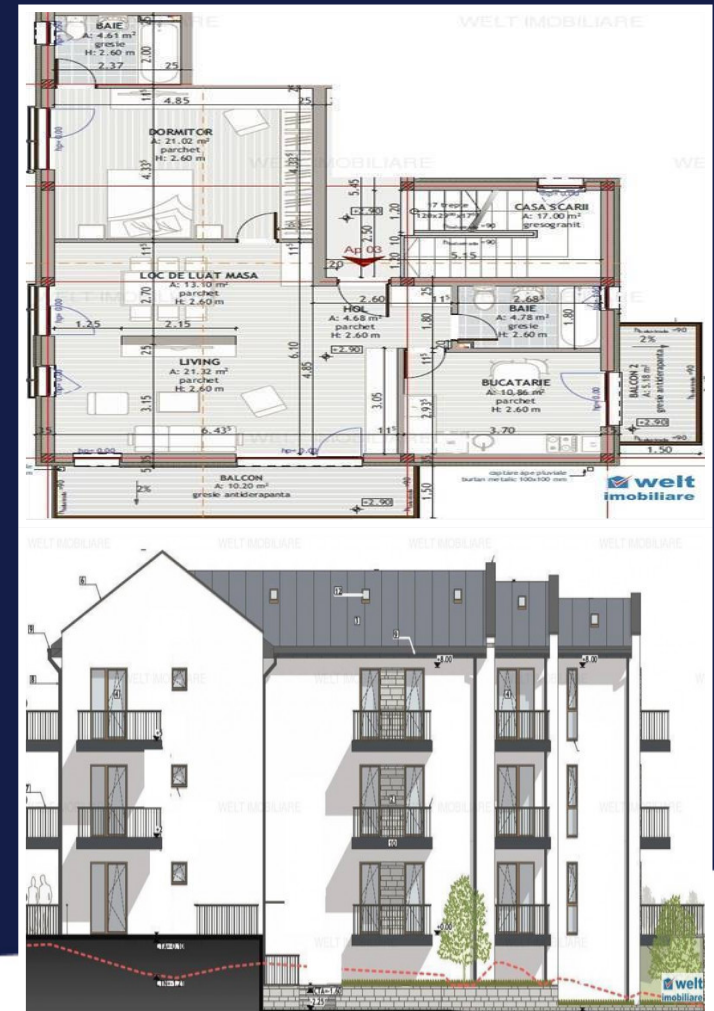

Supr. utila: 80 m<sup>2</sup>

Nr.camere: 2

Etaj: 1/2

PERSOANA DE CONTACT: MARIUS MORINCEAN

TEL.MOBIL: 0727.228819

EMAIL: [office@weltimobiliare.ro](mailto:office@weltimobiliare.ro)