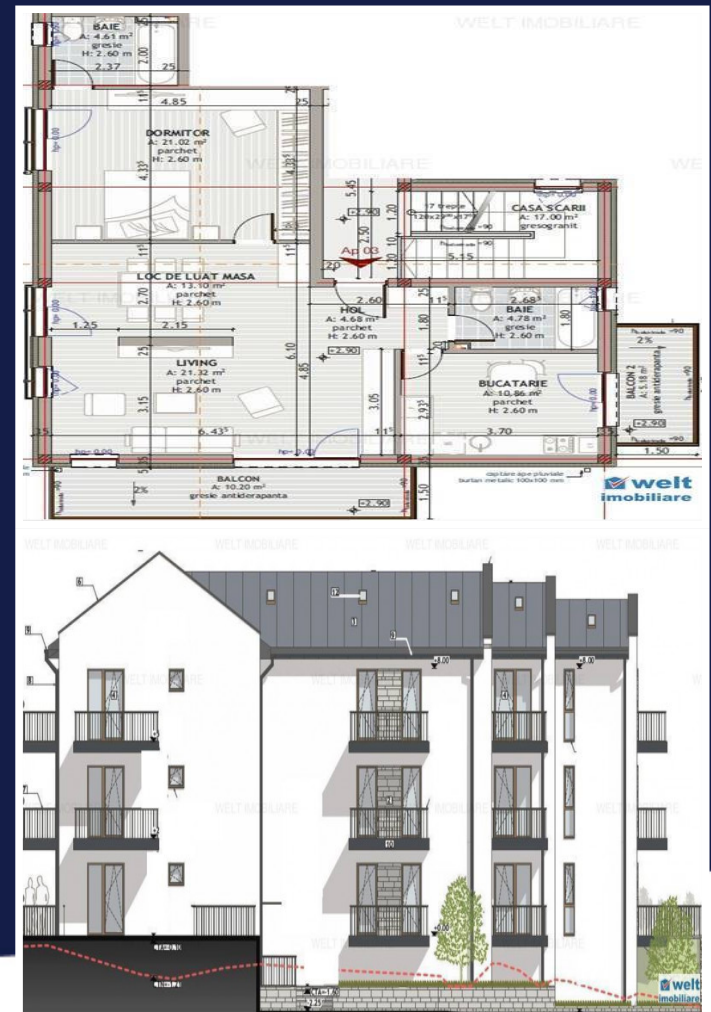

Pret: 111.000 €

Supr. utila: 80 m²

Nr.camere: 2

Etaj: 1/2

PERSONA DE CONTACT: MARIUS MORINCEAN

TEL.MOBIL: 0727.228819

EMAIL: office@weltimobiliare.ro