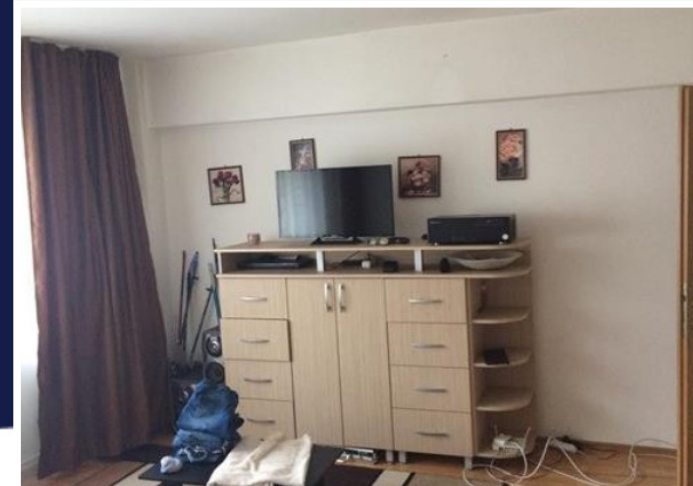

APARTAMENT 2 CAMERE, PIATA MARASTI
ID: P9552

DE VANZARE

Pret: 82.000 €

Supr. utila: 52 m²

Nr.camere: 2

Etaj: 9/9

PERSOANA DE CONTACT: NATALIA GILC

TEL.MOBIL: 0799.994044