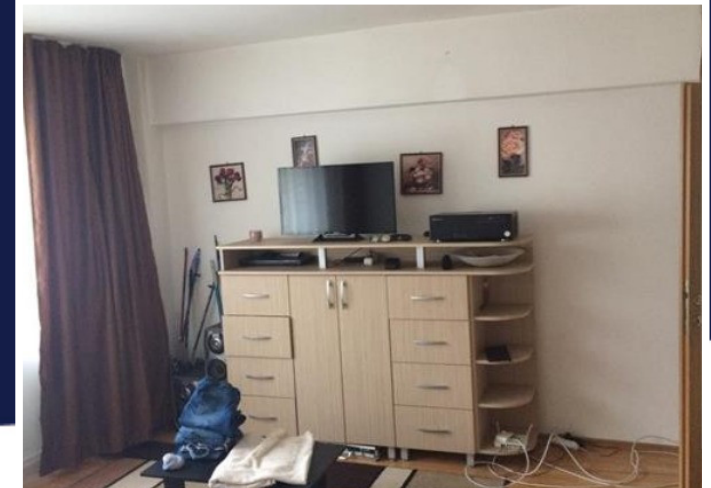

APARTAMENT 2 CAMERE, PIATA MARASTI
ID: P9552

DE VANZARE

Pret: 85.000 €

Supr. utila: 52 m²

Nr.camere: 2

Etaj: 9/9

PERSOANA DE CONTACT: NATALIA TIBICARU

TEL.MOBIL: 0799.994044