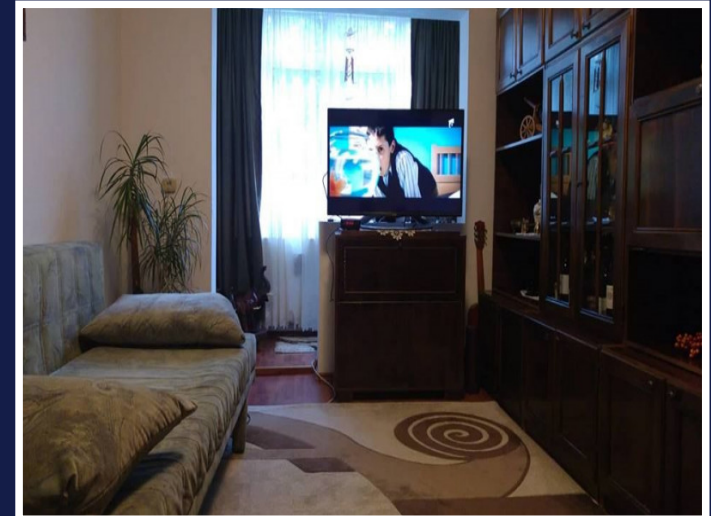

APARTAMENT 2 CAMERE,
SEMIDECOMANDAT, ETAJ INTERMEDIAR,
MANASTUR

DE VANZARE

ID: PT9882

Pret: 70.500 €

Supr. utila: 41 m²

Nr.camere: 2

Etaj: 2/4

PERSOANA DE CONTACT: NATALIA GILC