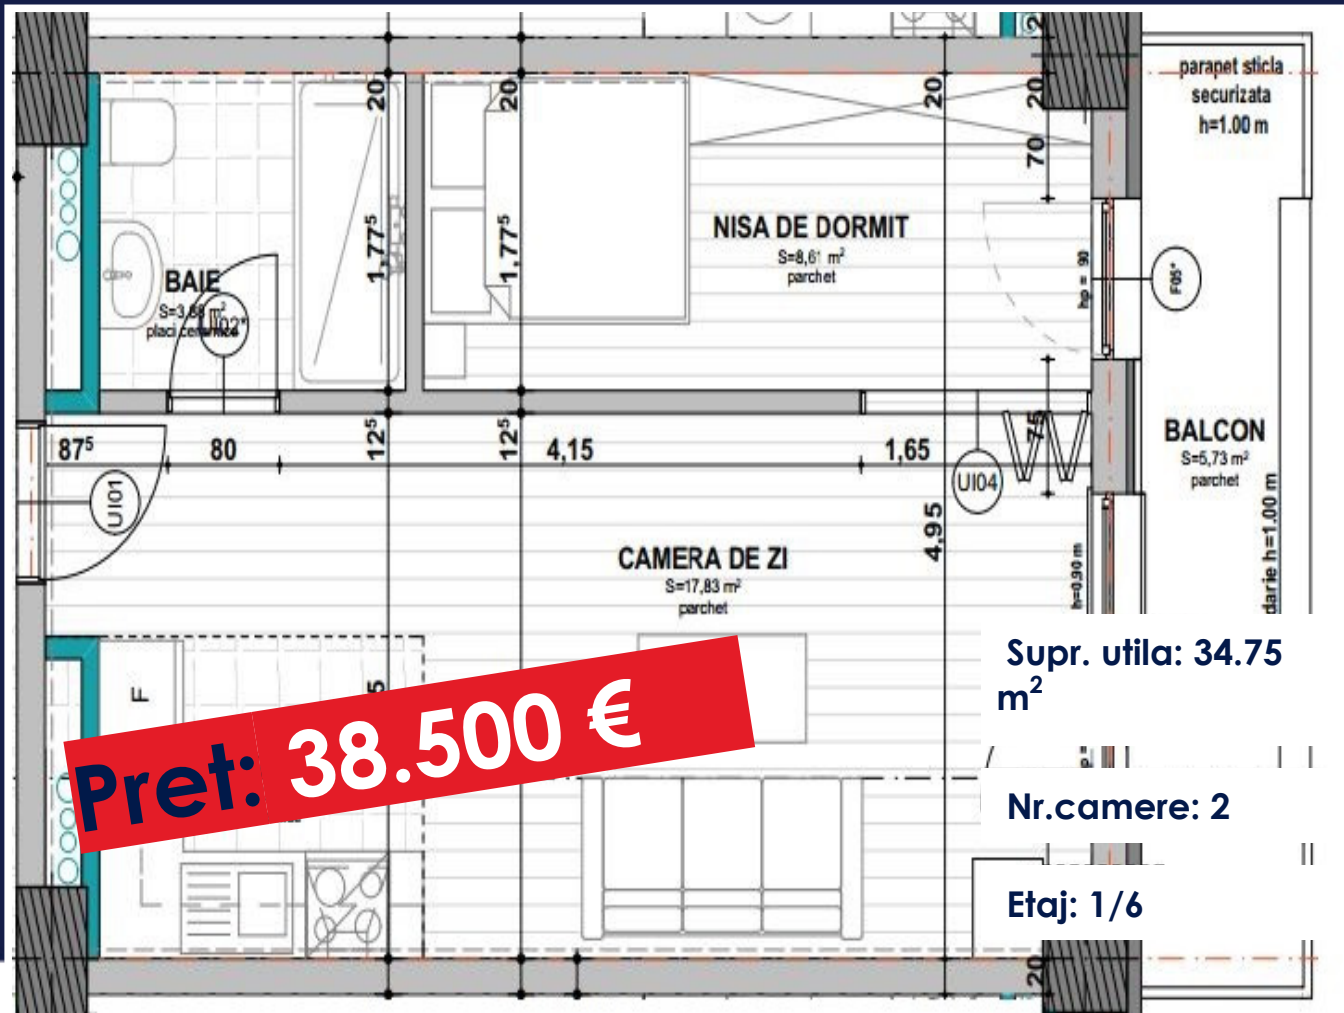

APARTAMENT CU 2 CAMERE, 35 MP, CTIE
NOUA
ID: P8530

DE VANZARE

PERSOANA DE CONTACT: NATALIA ZAHARIA
TEL.MOBIL: 0727.722246
EMAIL: office@weltimobiliare.ro