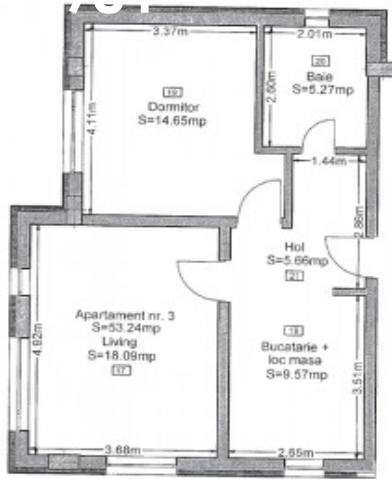

APARTAMENT 2 CAMERE CONSTRUCTIE NOUA CU CF SI LOC DE PARCARE ZONA DONATH PARK

DE VANZARE

Recapitulatie Apartament 3 - Parter		
Nr. incapere	Denumire	Su(mp)
17	Living	18.09
18	Bucatarie + Loc masa	9.57
19	Dormitor	14.65
20	Baie	5.27
21	Hol	5.66
Total suprafata utila Apartament 3		53.24
Total suprafata Apartament 3		53.24
Total suprafata construita Apartament 3		70.00

Pret: 53.500 €

Supr. utila: 53.24
m²

Nr.camere: 2

PERSONA DE CONTACT: ADA CARABA

TEL.MOBIL: 0799.994046

EMAIL: office@weltimobiliare.ro