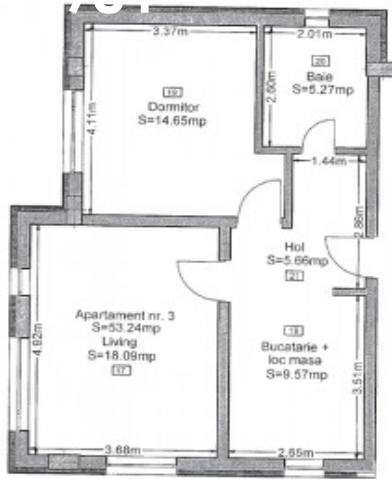

# DE VANZARE

Recapitulatie Apartament 3 - Parter		
Nr. incapere	Denumire	Su( mp)
17	Living	18.09
18	Bucatarie + Loc masa	9.57
19	Dormitor	14.65
20	Baie	5.27
21	Hol	5.66
Total suprafata utila Apartament 3		53.24
Total suprafata Apartament 3		53.24
Total suprafata construita Apartament 3		70.00