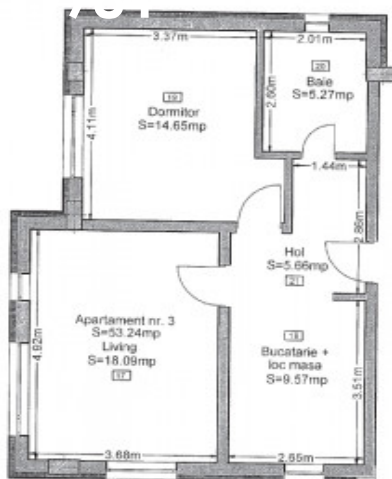

APARTAMENT 2 CAMERE CONSTRUCTIE NOUA CU CF SI LOC DE PARCARE ZONA DONATH PARK

DE VANZARE

Recapitulatie Apartament 3 - Parter		
Nr. incapere	Denumire	Su(mp)
17	Living	18.09
18	Bucatarie + Loc masa	9.57
19	Dormitor	14.65
20	Baie	5.27
21	Hol	5.66
Total suprafata utila Apartament 3		53.24
Total suprafata Apartament 3		53.24
Total suprafata construita Apartament 3		70.00

Pret: 53.500 €

Supr. utila: 53.24
m²

Nr.camere: 2

PERSONA DE CONTACT: ADA CARABA

TEL.MOBIL: 0799.994046

EMAIL: office@weltimobiliare.ro