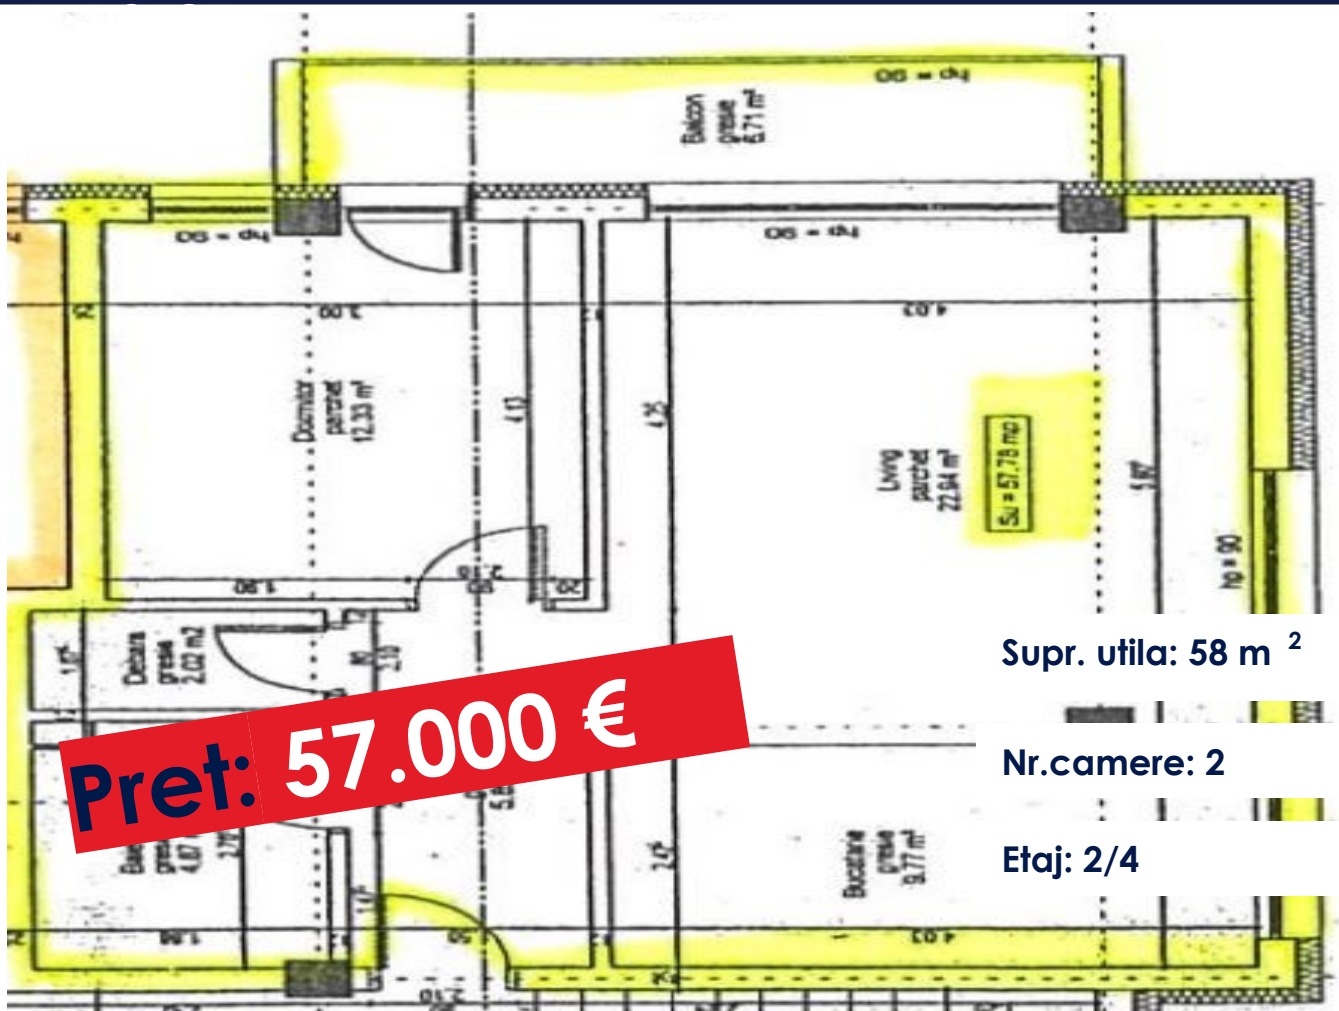

**APARTAMENT DE VANZARE 2 CAMERE,
DECOMANDAT, ETAJ INTERMEDIAR ZONA
DONATH**

DE VANZARE

Supr. utila: 58 m²

Nr.camere: 2

Etaj: 2/4

Pret: 57.000 €

PERSONA DE CONTACT: NATALIA GILC

TEL.MOBIL: 0799.994044