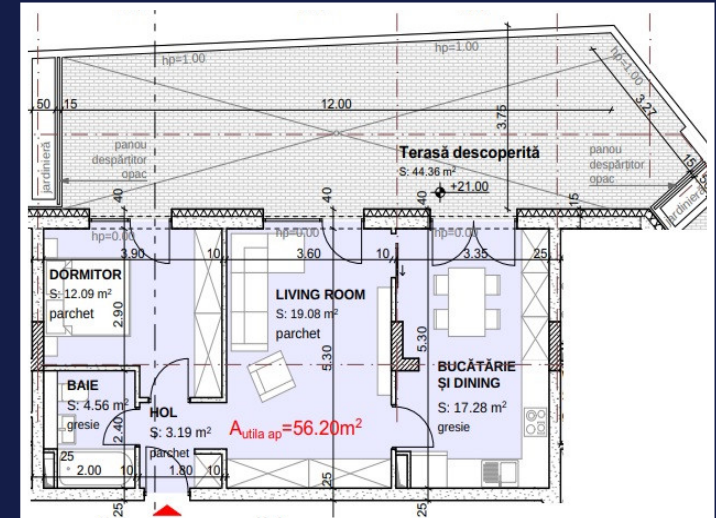

PENTHOUSE 2 CAMERE SI LIVING, TERASA 40
MP, PANORAMA FRUMOASA
ID: P23106

DE VANZARE

Pret: 115.000 €

Supr. utila: 56 m²

Nr.camere: 2

Etaj: 7/8

PERSOANA DE CONTACT: TUDOR MARC

TEL.MOBIL: 0727.228814