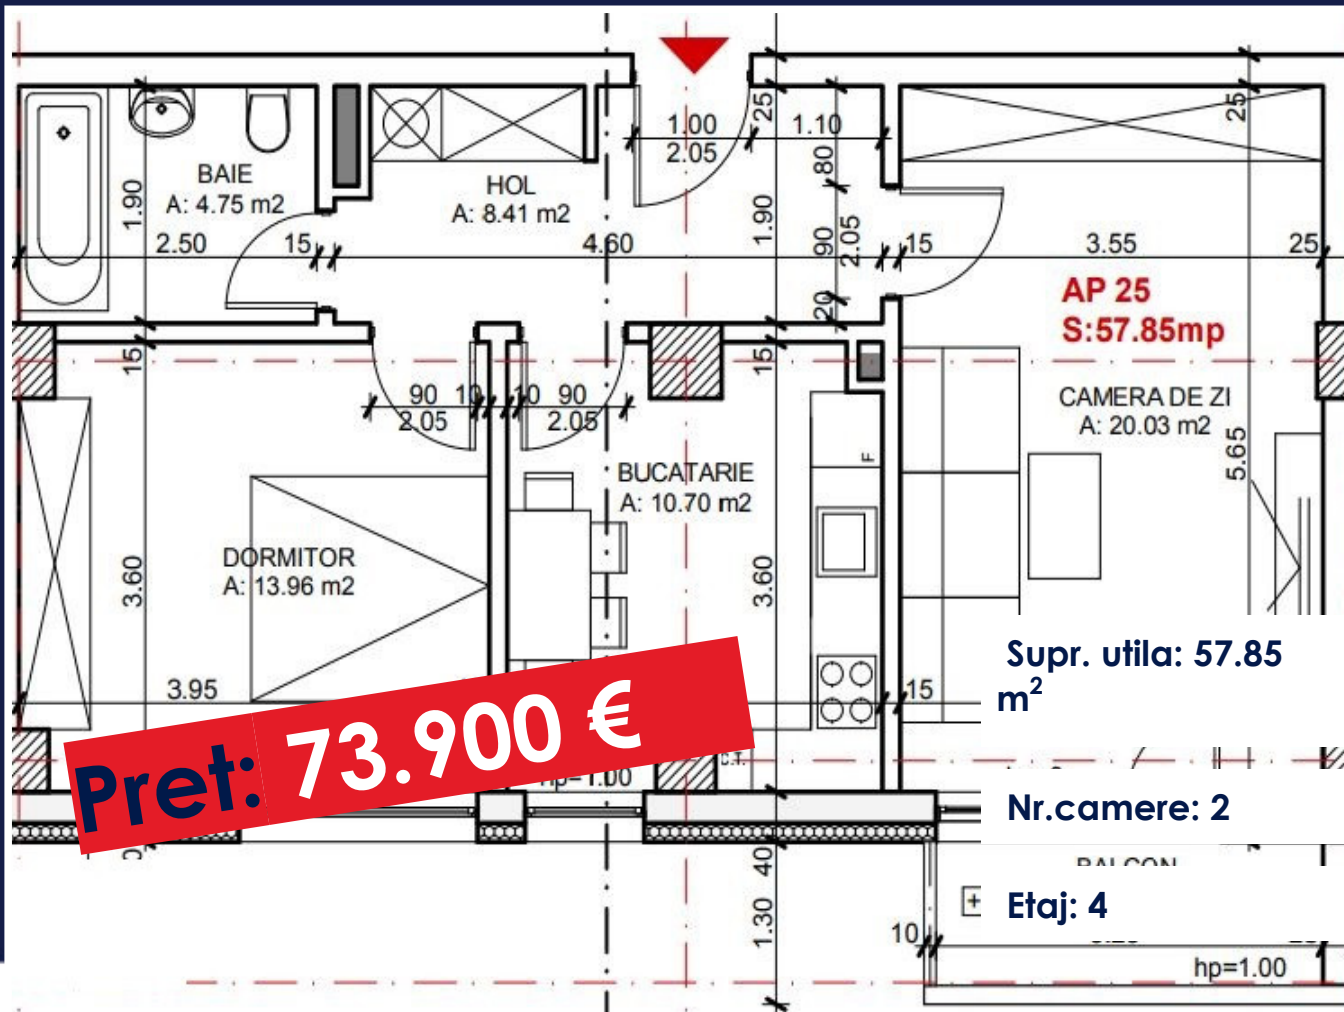

APARTAMENT 2 CAMERE, CARTIER
GHEORGHENI, ZONA IULIUS MALL
ID: P8506

DE VANZARE

PERSOANA DE CONTACT: NATALIA ZAHARIA

TEL.MOBIL: 0727.722246

EMAIL: office@weltimobiliare.ro