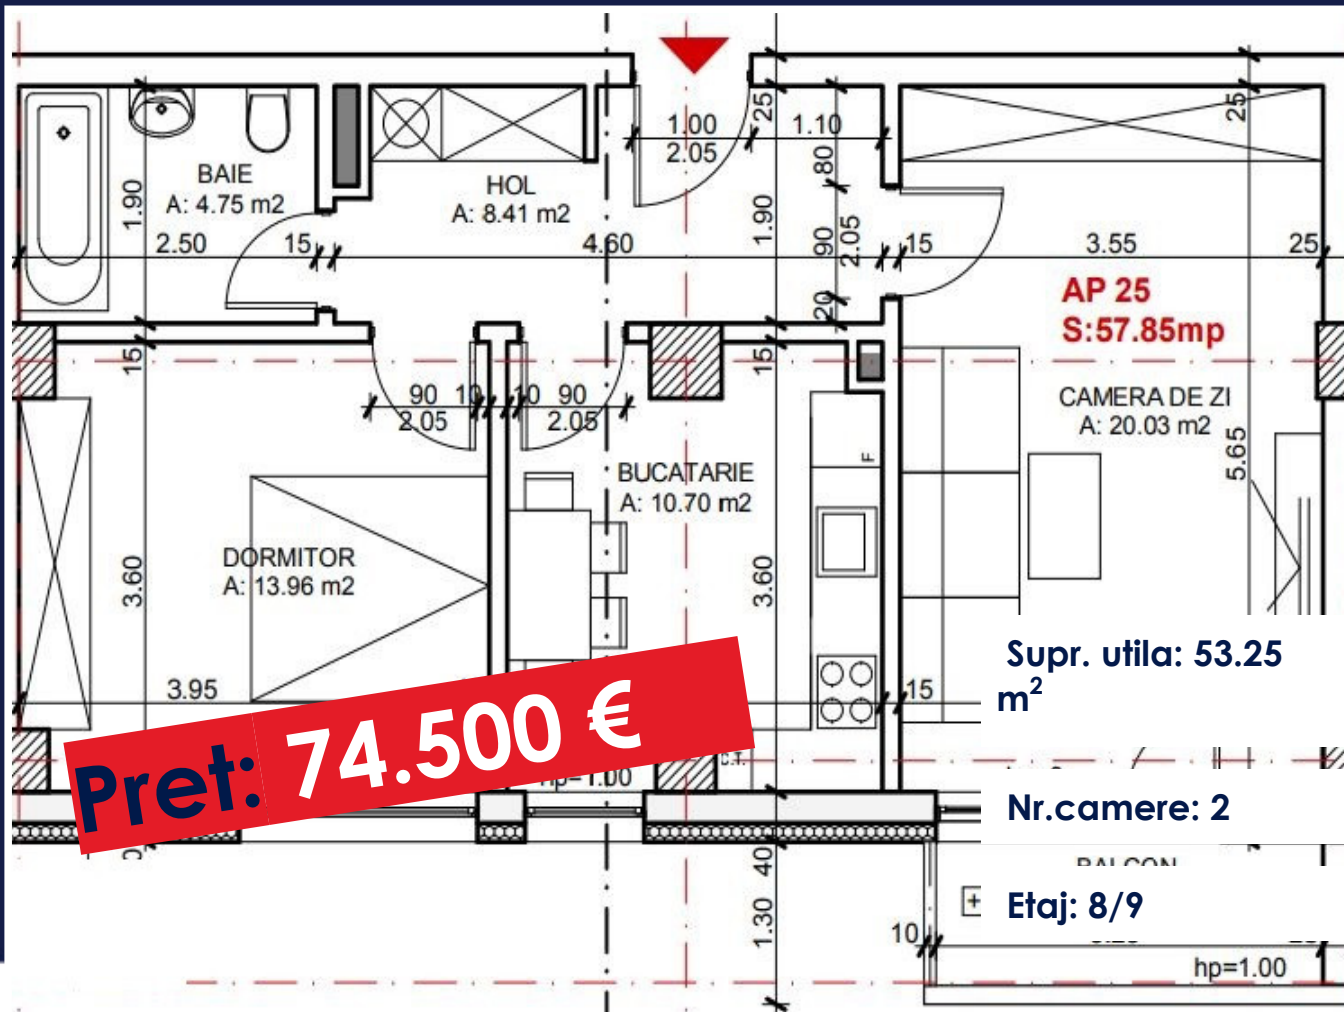

APARTAMENT 2 CAMERE, CARTIER
GHEORGHENI, ZONA IULIUS MALL
ID: P8506

DE VANZARE

PERSOANA DE CONTACT: NATALIA ZAHARIA

TEL.MOBIL: 0727.722246

EMAIL: office@weltimobiliare.ro