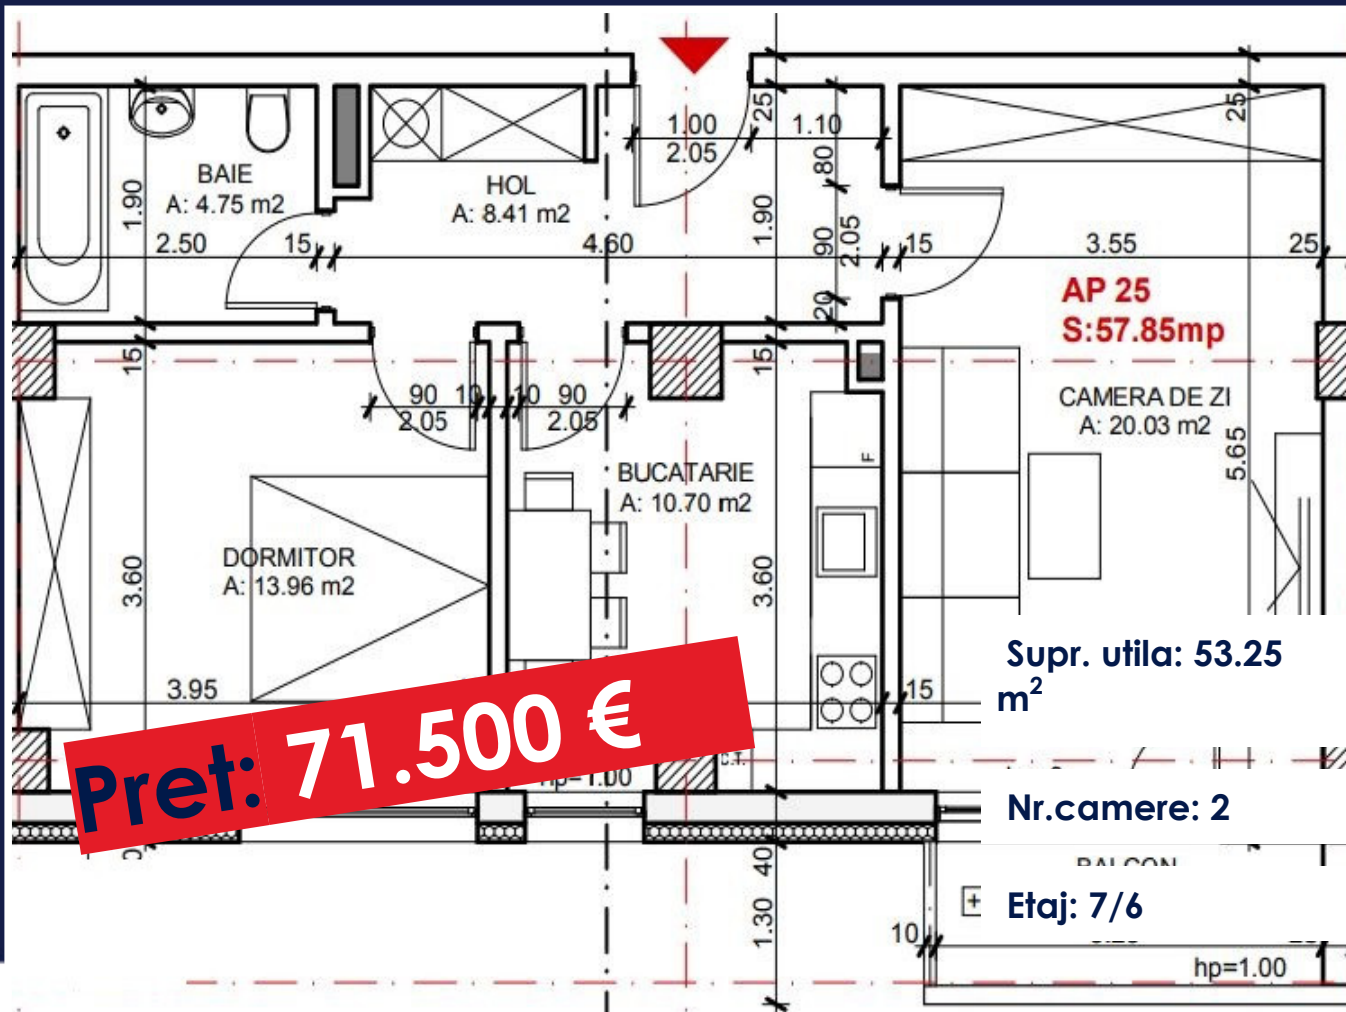

APARTAMENT 2 CAMERE, CARTIER  
GHEORGHENI, ZONA IULIUS MALL  
ID: P8506

DE VANZARE

PERSOANA DE CONTACT: NATALIA ZAHARIA

TEL.MOBIL: 0727.722246

EMAIL: [office@weltimobiliare.ro](mailto:office@weltimobiliare.ro)