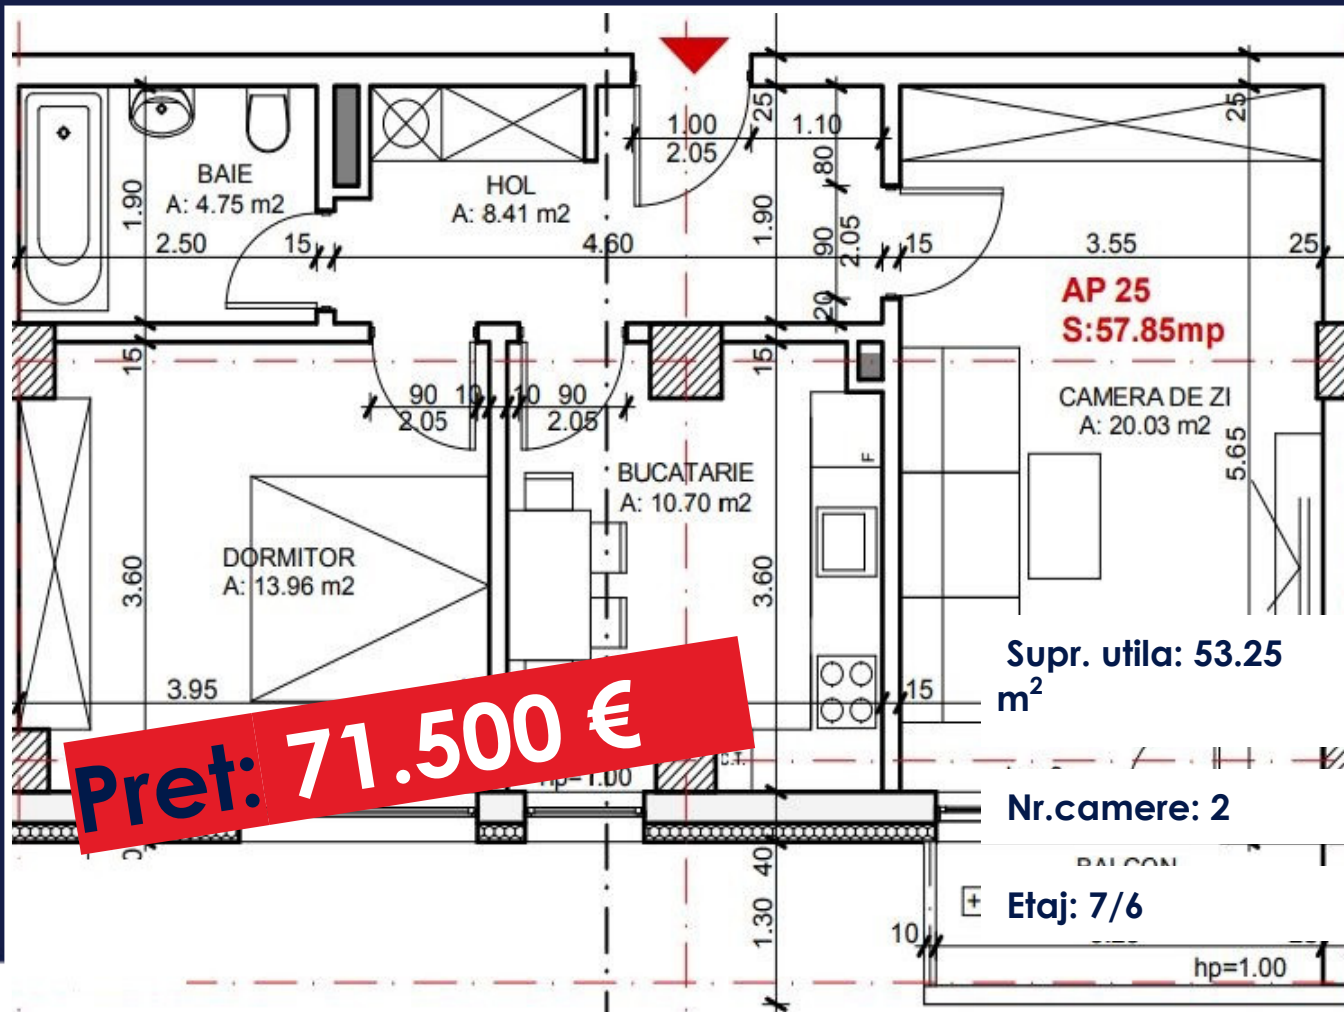

APARTAMENT 2 CAMERE, CARTIER
GHEORGHENI, ZONA IULIUS MALL
ID: P8506

DE VANZARE

PERSONA DE CONTACT: NATALIA ZAHARIA

TEL.MOBIL: 0727.722246

EMAIL: office@weltimobiliare.ro