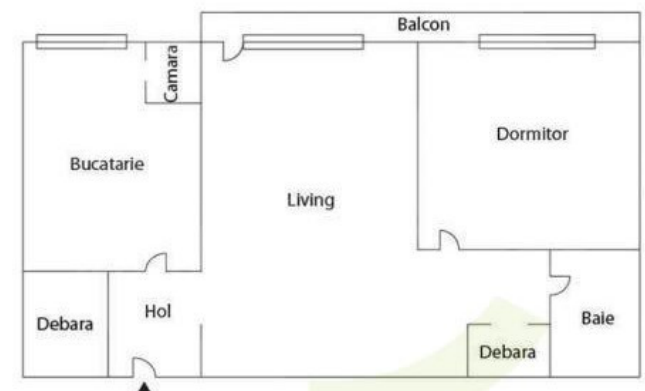

APARTAMENT 2 CAMERE, GHEORGHENI,
ZONA TRANSYLVANIA COLLEGE
ID: P8070

DE VANZARE

Pret: 69.000 €

Supr. utila: 45 m²

Nr.camere: 2

Etaj: 1/10

Schita are caracter orientativ

PERSOANA DE CONTACT: NATALIA TIBICARU