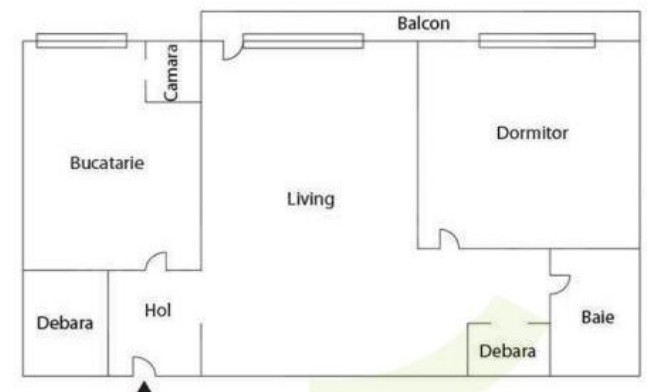

APARTAMENT 2 CAMERE, GHEORGHENI,
ZONA TRANSYLVANIA COLLEGE
ID: P8070

DE VANZARE

Pret: 69.000 €

Supr. utila: 45 m²

Nr.camere: 2

Etaj: 1/10

Schita are caracter orientativ

PERSOANA DE CONTACT: NATALIA TIBICARU