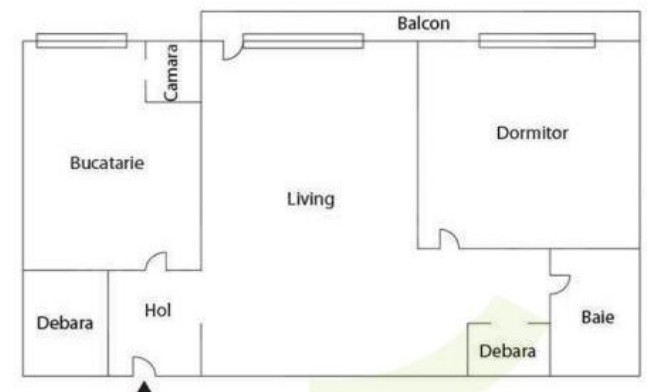

APARTAMENT 2 CAMERE, GHEORGHENI,
ZONA TRANSYLVANIA COLLEGE
ID: P8070

DE VANZARE

Pret: 69.000 €

Supr. utila: 45 m²

Nr.camere: 2

Etaj: 1/10

Schita are caracter orientativ

PERSOANA DE CONTACT: NATALIA GILC