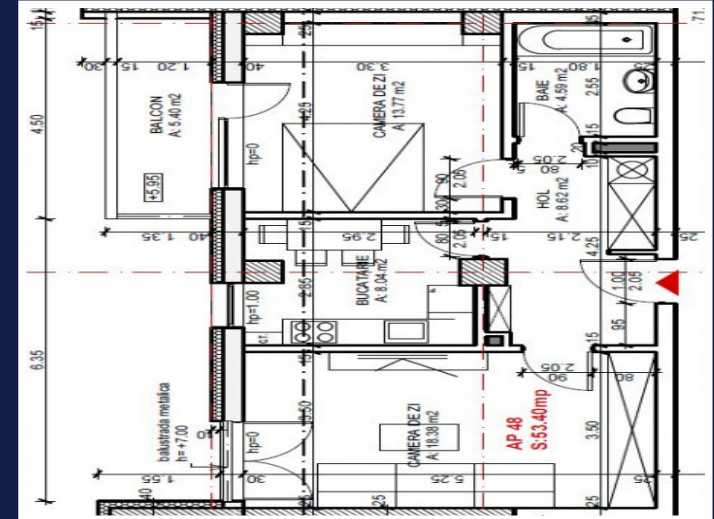

VANZARE APARTAMENTE 1, 2, 3 CAMERE, ZONA IULIUS MALL GHEORGHENI, LANGA PARC

DE VANZARE

ID: P6535

Pret: 69.000 €

Supr. utila: 53.6 m²

Nr.camere: 2

Etaj: 1/9

PERSOANA DE CONTACT: ALINA VULTURAR