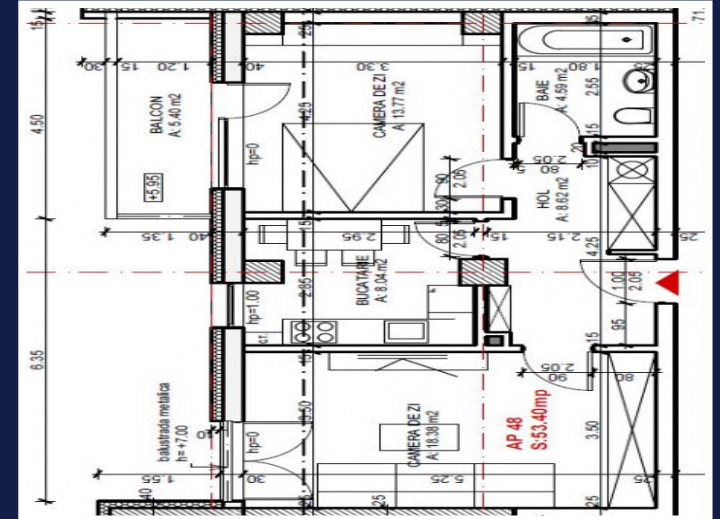

VANZARE APARTAMENTE 1, 2, 3 CAMERE, ZONA IULIUS MALL GHEORGHENI, LANGA PARC

DE VANZARE

ID: P6535

Pret: 74.200 €

Supr. utila: 53.6 m²

Nr.camere: 2

Etaj: 1/9

PERSOANA DE CONTACT: ALINA VULTURAR