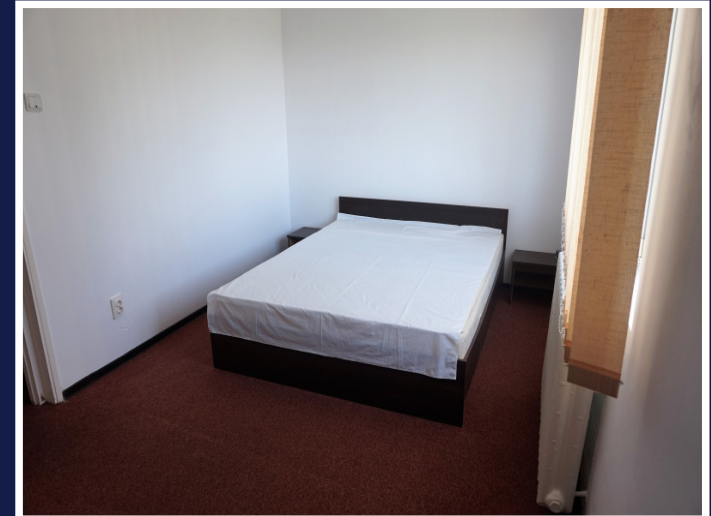

APARTAMENT DE VANZARE, 2 CAMERE, 52  
MP, GHEORGHENI  
ID: P6149

DE VANZARE

Supr. utila: 52 m<sup>2</sup>

Nr.camere: 2

Etaj: 2/4

PERSOANA DE CONTACT: SERGIU UNGUREAN

TEL.MOBIL: 0733.839001

EMAIL: [office@weltimobiliare.ro](mailto:office@weltimobiliare.ro)