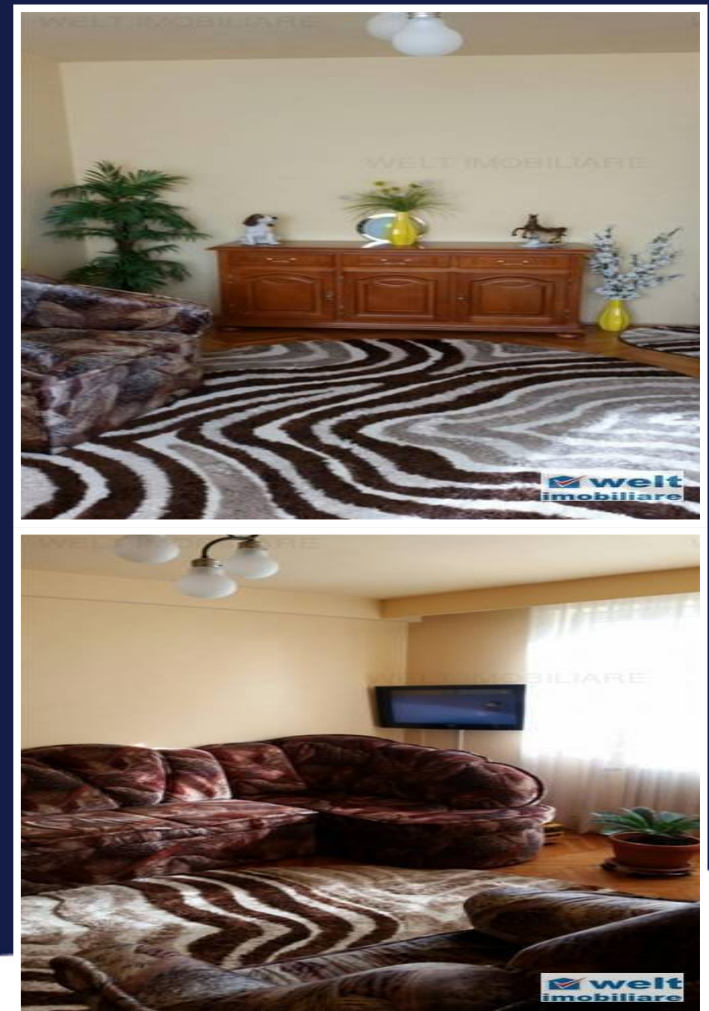

VANZARE APARTAMENT CONFORT 1, ETAJ 2,
ZONA STRAZII BAITA, GHEORGHENI
ID: 10IJC

DE VANZARE

PERSOANA DE CONTACT: ALINA LUCACIU
TEL.MOBIL: 0799.949550
EMAIL: office@weltimobiliare.ro