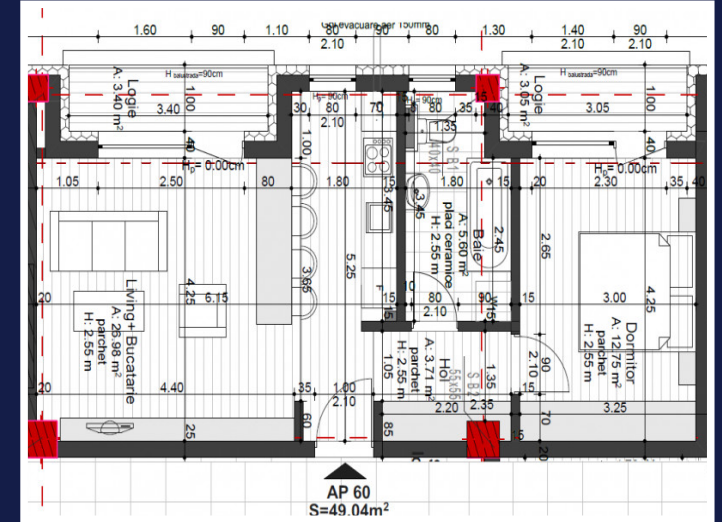

**VANZARE APARTAMENT 2 CAMERE,
GHEORGHENI, DECOMANDAT, 55.5 MP, ETAJ
4 DIN 6**

DE VANZARE

ID: 10H8M

PERSONA DE CONTACT: MIHAI-SEBASTIAN POP
TEL.MOBIL: 0727.228818
EMAIL: office@weltimobiliare.ro