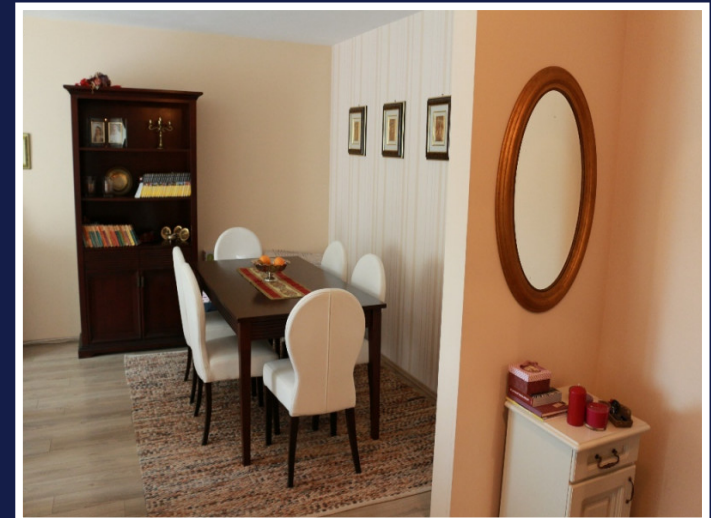

APARTAMENT DE LUX, 2 CAMERE, FLORESTI,
ZONA CENTRALA
ID: P10944

DE VANZARE

PERSOANA DE CONTACT: RALUCA POP-LAZARSCU
TEL.MOBIL: 0737.040019
EMAIL: office@weltimobiliare.ro