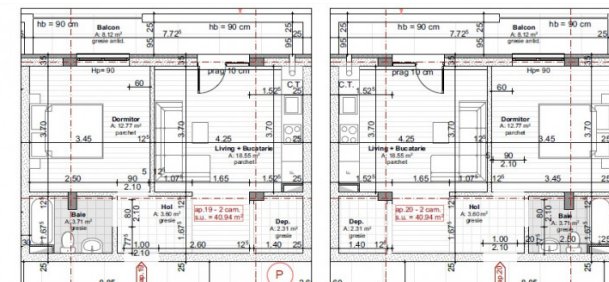

**APARTAMENT 2 CAMERE, SITUAT IN FLORESTI,
ZONA TERRA
ID: P7605**

DE VANZARE

Pret: 27.000 €

Supr. utila: 41 m²

Nr.camere: 2

Etaj: 2/1

PERSOANA DE CONTACT: ANDREI COSTESCU

TEL.MOBIL: 0737.040015