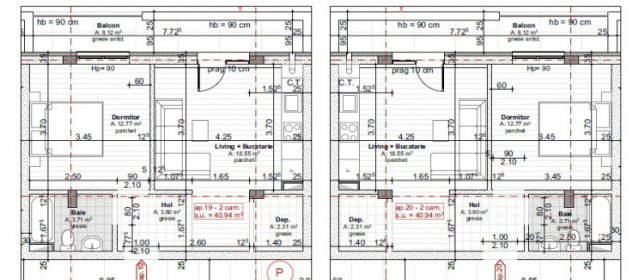

APARTAMENT 2 CAMERE, SITUAT IN FLORESTI,
ZONA TERRA
ID: P7605

DE VANZARE

Supr. utila: 41 m²

Nr.camere: 2

Etaj: 2/1

PERSOANA DE CONTACT: ANDREI COSTESCU

TEL.MOBIL: 0737.040015

EMAIL: office@weltimobiliare.ro