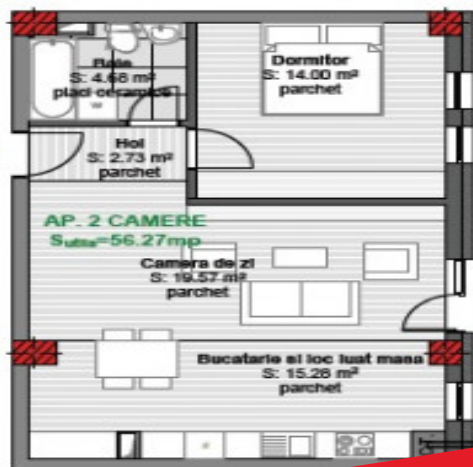

VANZARE APARTAMENT 2 CAMERE, IN
PROIECT UNIC, FLORESTI, ZONA CENTRALA
ID: P5882

DE VANZARE

APARTAMENT 7 - parter

Supr. utila: 56.27
m²

Nr.camere: 2

Pret: 35.404 €

Suprafata construita apartament	65.23 mp
Suprafata utila	56.27 mp