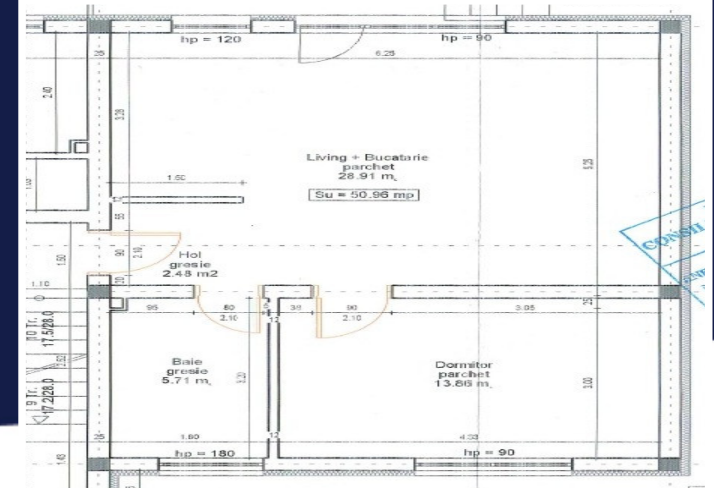

APARTAMENT 2 CAMERE IN BLOC TIP VILA,  
CU GRADINA, ZONA TAUTI  
ID: P5436

DE VANZARE

Supr. utila: 51 m<sup>2</sup>

Nr.camere: 2

PERSOANA DE CONTACT: COSMIN ROȘCA

TEL.MOBIL: 0737.040018

EMAIL: [office@weltimobiliare.ro](mailto:office@weltimobiliare.ro)