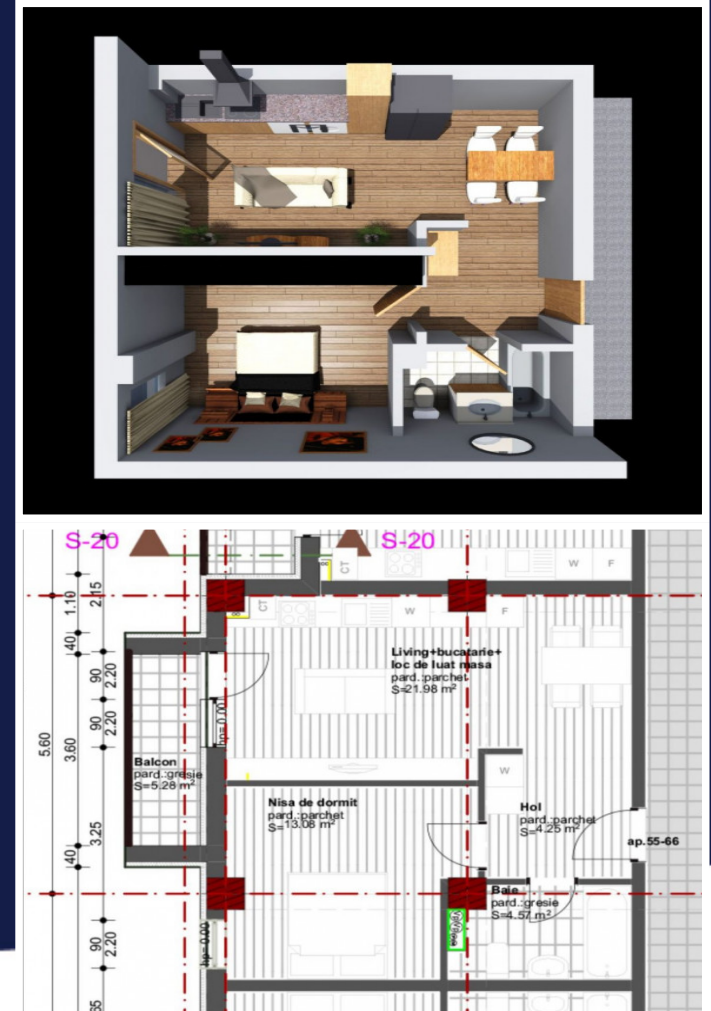

VANZARE APARTAMENT 2 CAMERE, DAMBU
ROTUND, PROIECT NOU, ZONA TETAROM
ID: P22252

DE VANZARE

Pret: 70.208 €

Supr. utila: 43.88
m²

Nr.camere: 2

Etaj: 4/5

PERSOANA DE CONTACT: TUDOR COTARLEA

TEL.MOBIL: 0751.073967