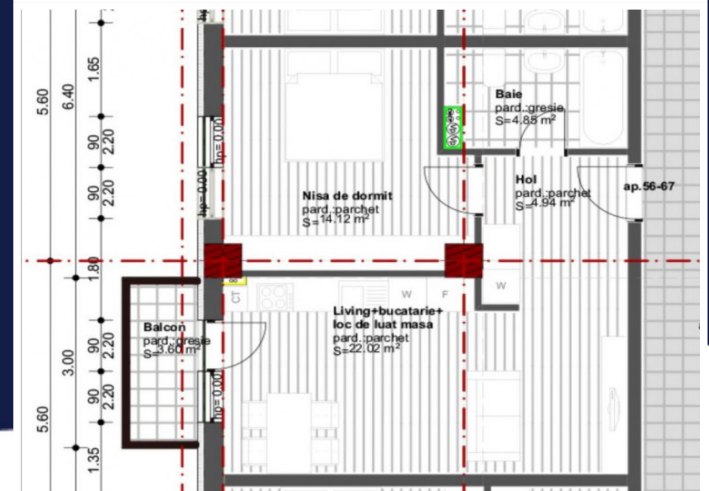

APARTAMENT 2 CAMERE, DAMBU ROTUND,
PROIECT NOU, ZONA TETAROM
ID: P22251

DE VANZARE

PERSOANA DE CONTACT: NATALIA ZAHARIA
TEL.MOBIL: 0727.722246
EMAIL: office@weltimobiliare.ro