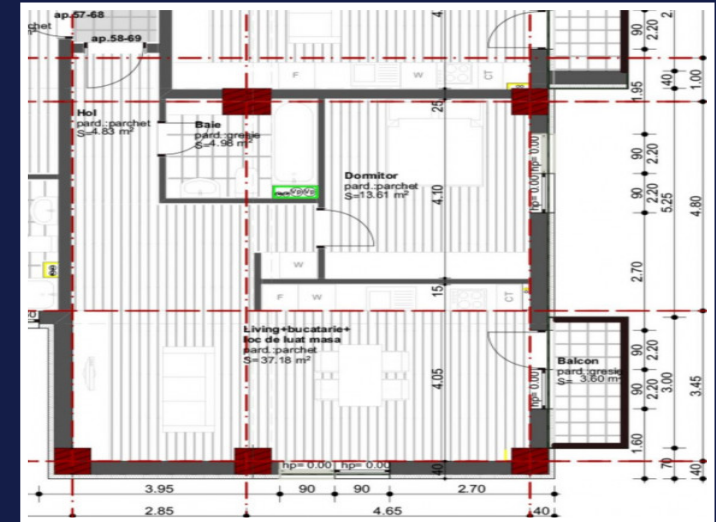

APARTAMENT 2 CAMERE, BLOC NOU, ZONA
TETAROM 1
ID: P22205

DE VANZARE

Supr. utila: 60.6 m²

Nr.camere: 2

Etaj: 4/6

PERSOANA DE CONTACT: NATALIA ZAHARIA
TEL.MOBIL: 0727.722246
EMAIL: office@weltimobiliare.ro