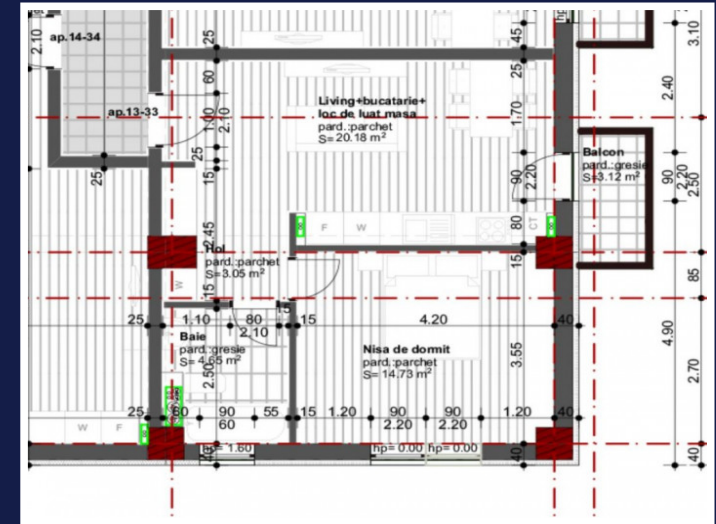

APARTAMENT 2 CAMERE, BLOC NOU, ZONA
TETAROM 1
ID: P22192

DE VANZARE

PERSOANA DE CONTACT: NATALIA ZAHARIA
TEL.MOBIL: 0727.722246
EMAIL: office@weltimobiliare.ro