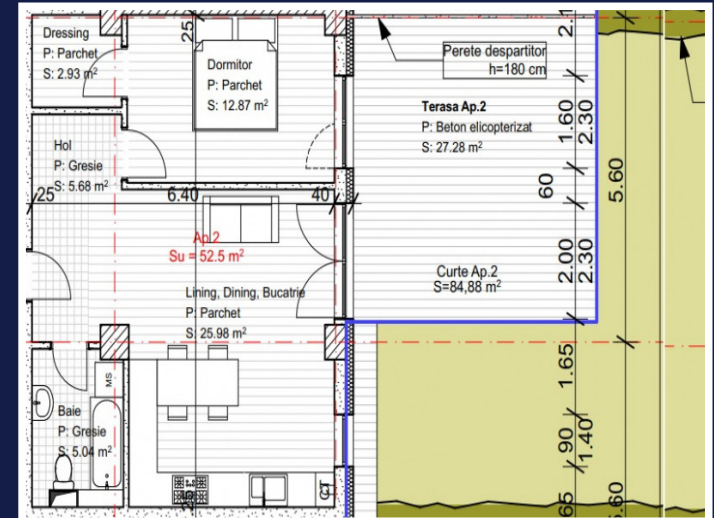

PROIECT NOU, ZONA DAMBUL ROTUND, 1, 2,
3 CAMERE, 1100 EURO/MP + TVA
ID: P10807

DE VANZARE

PERSOANA DE CONTACT: MIHAI-SEBASTIAN POP
TEL.MOBIL: 0727.228818
EMAIL: office@weltimobiliare.ro