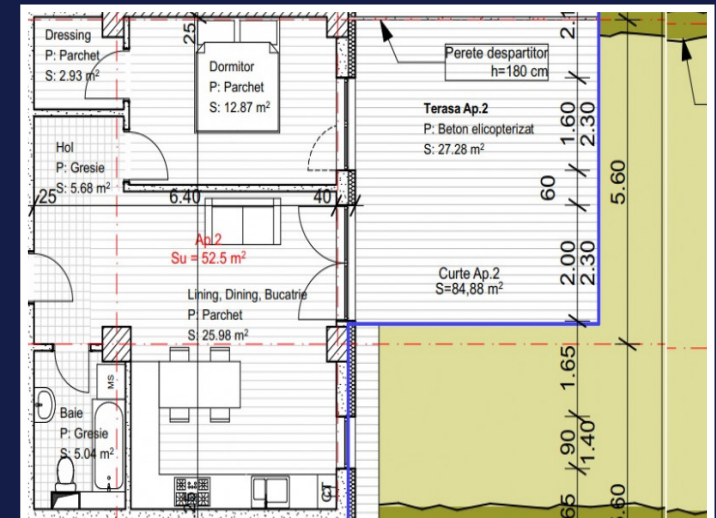

PROIECT NOU, ZONA DAMBUL ROTUND, 1, 2,
3 CAMERE, 1100 EURO/MP + TVA
ID: P10807

DE VANZARE

PERSOANA DE CONTACT: MIHAI-SEBASTIAN POP
TEL.MOBIL: 0727.228818
EMAIL: office@weltimobiliare.ro