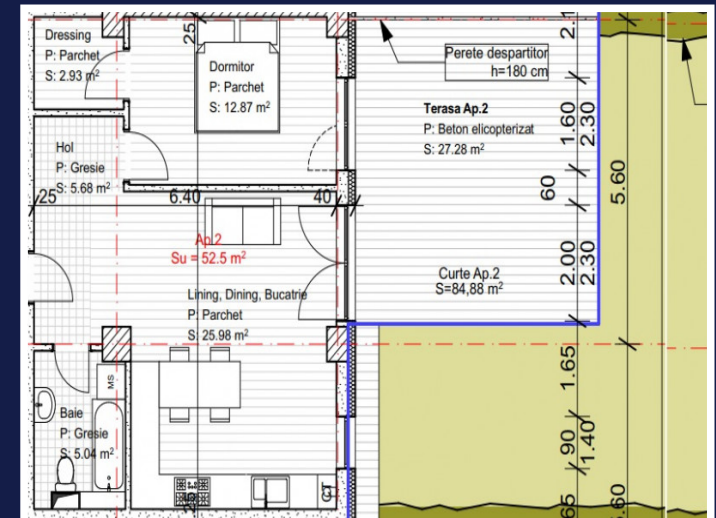

PROIECT NOU, ZONA DAMBUL ROTUND, 1, 2,
3 CAMERE, 1050 EURO/MP + TVA
ID: P10807

DE VANZARE

PERSOANA DE CONTACT: NATALIA TIMI

TEL.MOBIL: 0755.545545

EMAIL: office@weltimobiliare.ro