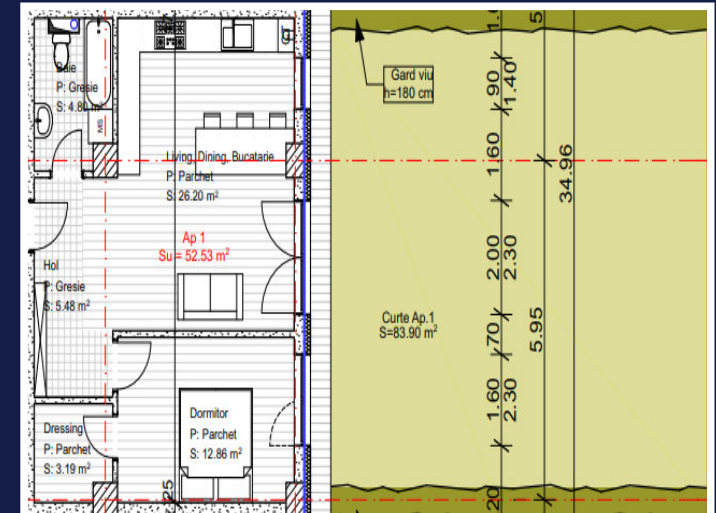

PROIECT NOU, ZONA DAMBUL ROTUND, 1, 2,
3 CAMERE, 1050 EURO/MP + TVA
ID: P10806

DE VANZARE

PERSOANA DE CONTACT: NATALIA TIMI
TEL.MOBIL: 0755.545545
EMAIL: office@weltimobiliare.ro