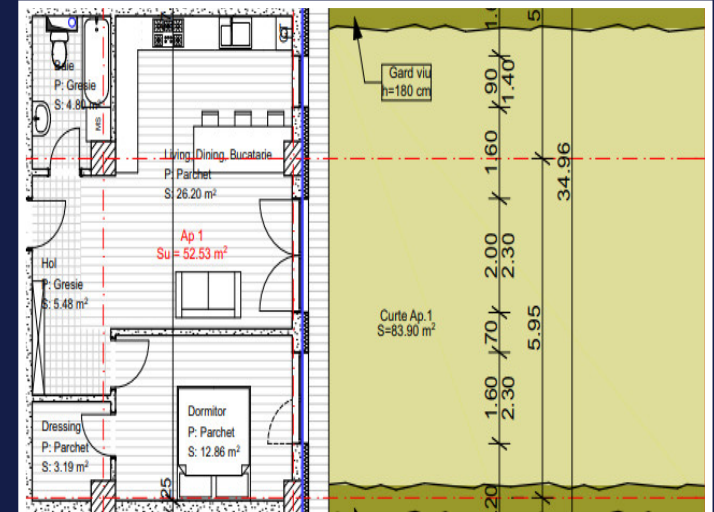

PROIECT NOU, ZONA DAMBUL ROTUND, 1, 2,
3 CAMERE, 1100 EURO/MP + TVA
ID: P10806

DE VANZARE

PERSOANA DE CONTACT: MIHAI-SEBASTIAN POP
TEL.MOBIL: 0727.228818
EMAIL: office@weltimobiliare.ro