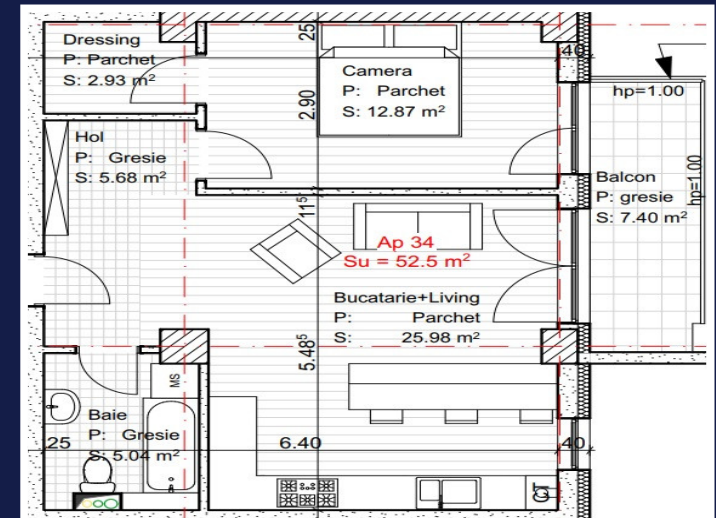

PROIECT NOU, ZONA DAMBUL ROTUND, 1, 2,
3 CAMERE, 1100 EURO/MP + TVA
ID: P10804

DE VANZARE

PERSOANA DE CONTACT: MIHAI-SEBASTIAN POP
TEL.MOBIL: 0727.228818
EMAIL: office@weltimobiliare.ro