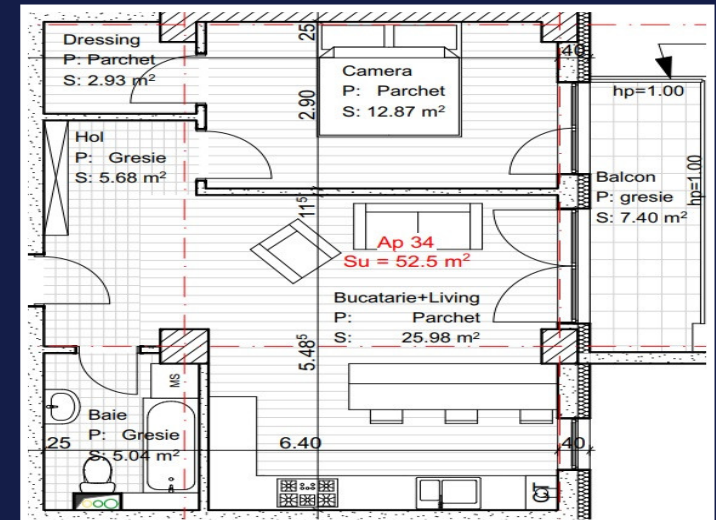

PROIECT NOU, ZONA DAMBUL ROTUND, 1, 2,
3 CAMERE, 1050 EURO/MP + TVA
ID: P10804

DE VANZARE

PERSOANA DE CONTACT: NATALIA TIMI
TEL.MOBIL: 0755.545545
EMAIL: office@weltimobiliare.ro