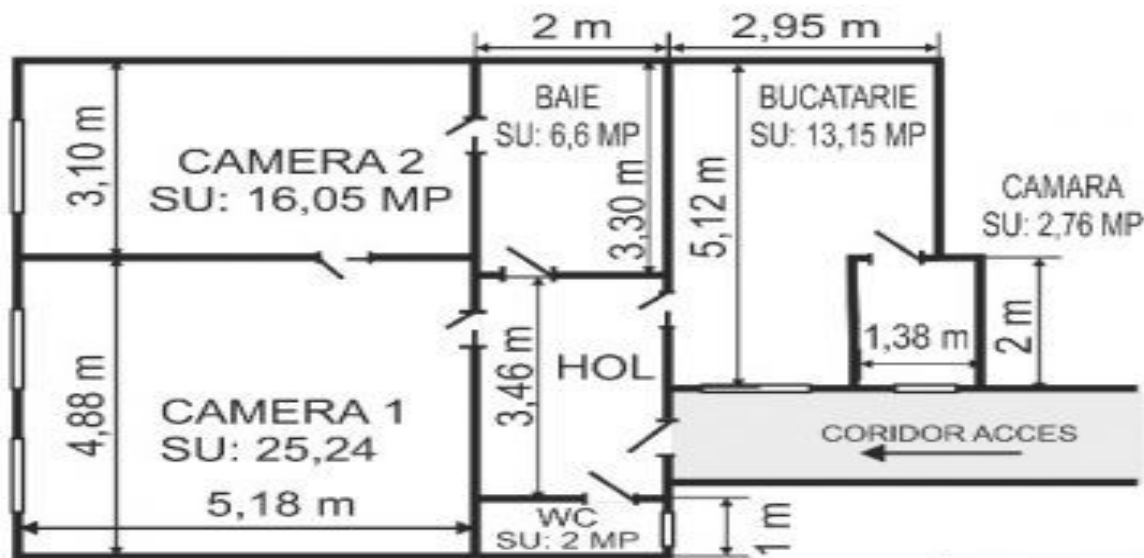

**VANZARE APARTAMENT DE 2 CAMERE,
ULTRACENTRAL
ID: P12670**

DE VANZARE

Pret: 173.000 €

CAMERA 1	SU: 25,24 MP
CAMERA 2	SU: 16,05 MP
BUCATARIE	SU: 13,15 MP
BAIE	SU: 6,60 MP
WC	SU: 2,00 MP
TOTAL AP.	SU: 72,72 MP
PIVNITA	SU: 11,05 MP
TOTAL	83,77 MP

Supr. utila: 72.72 m²

Nr.camere: 2

Etaj: 1/2

PERSONA DE CONTACT: DELIA PETRICAN
TEL.MOBIL: 0737.040017
EMAIL: office@weltimobiliare.ro