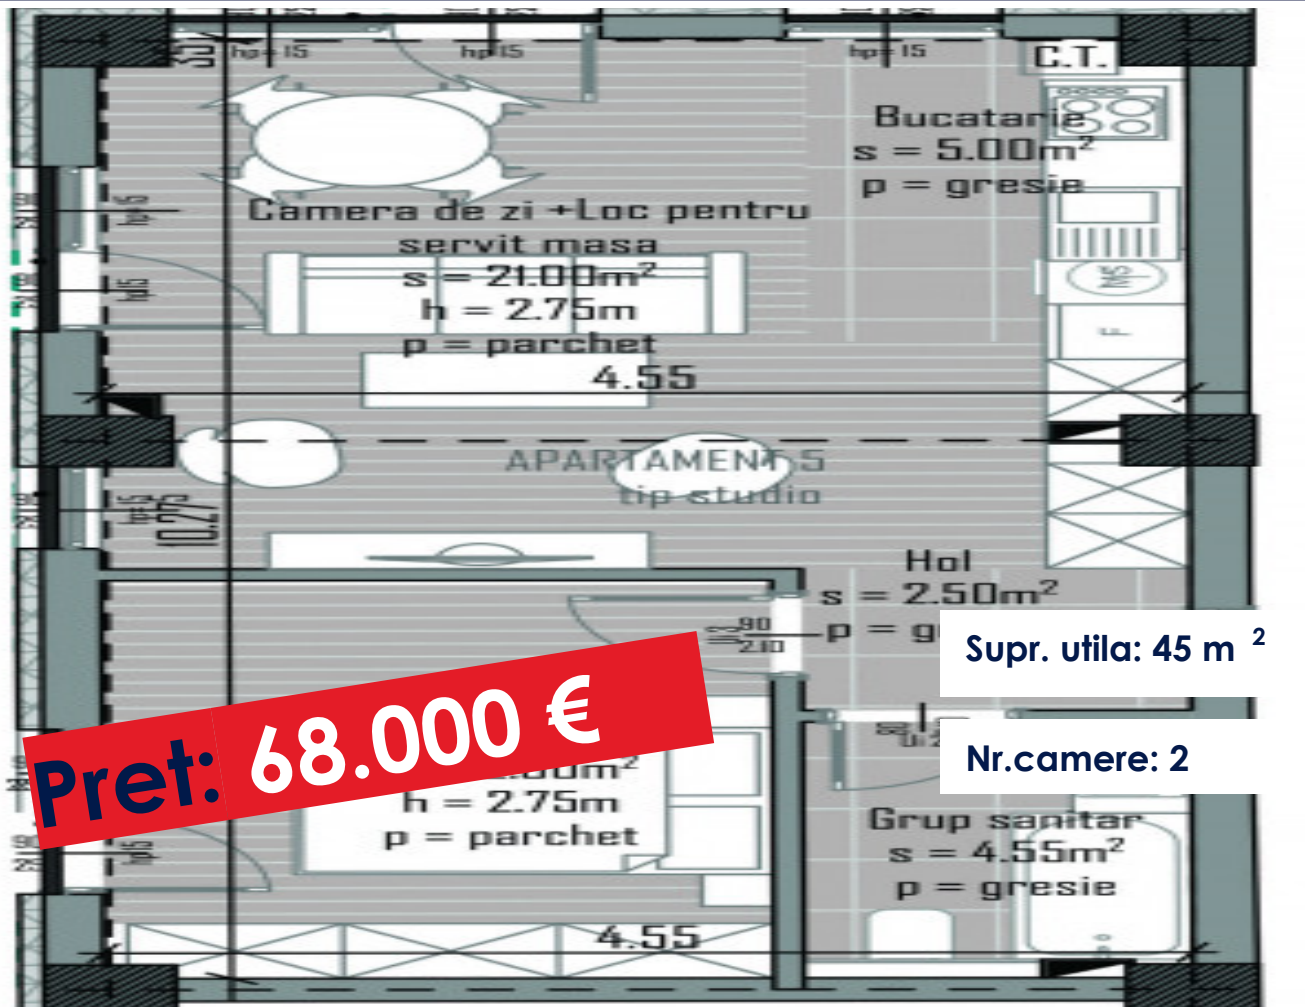

APARTAMENT 2 CAMERE, BLOC NOU, ZONA
CENTRALA, PLUS PARCARE
ID: P11889

DE VANZARE

PERSOANA DE CONTACT: NATALIA ZAHARIA
TEL.MOBIL: 0727.722246
EMAIL: office@weltimobiliare.ro