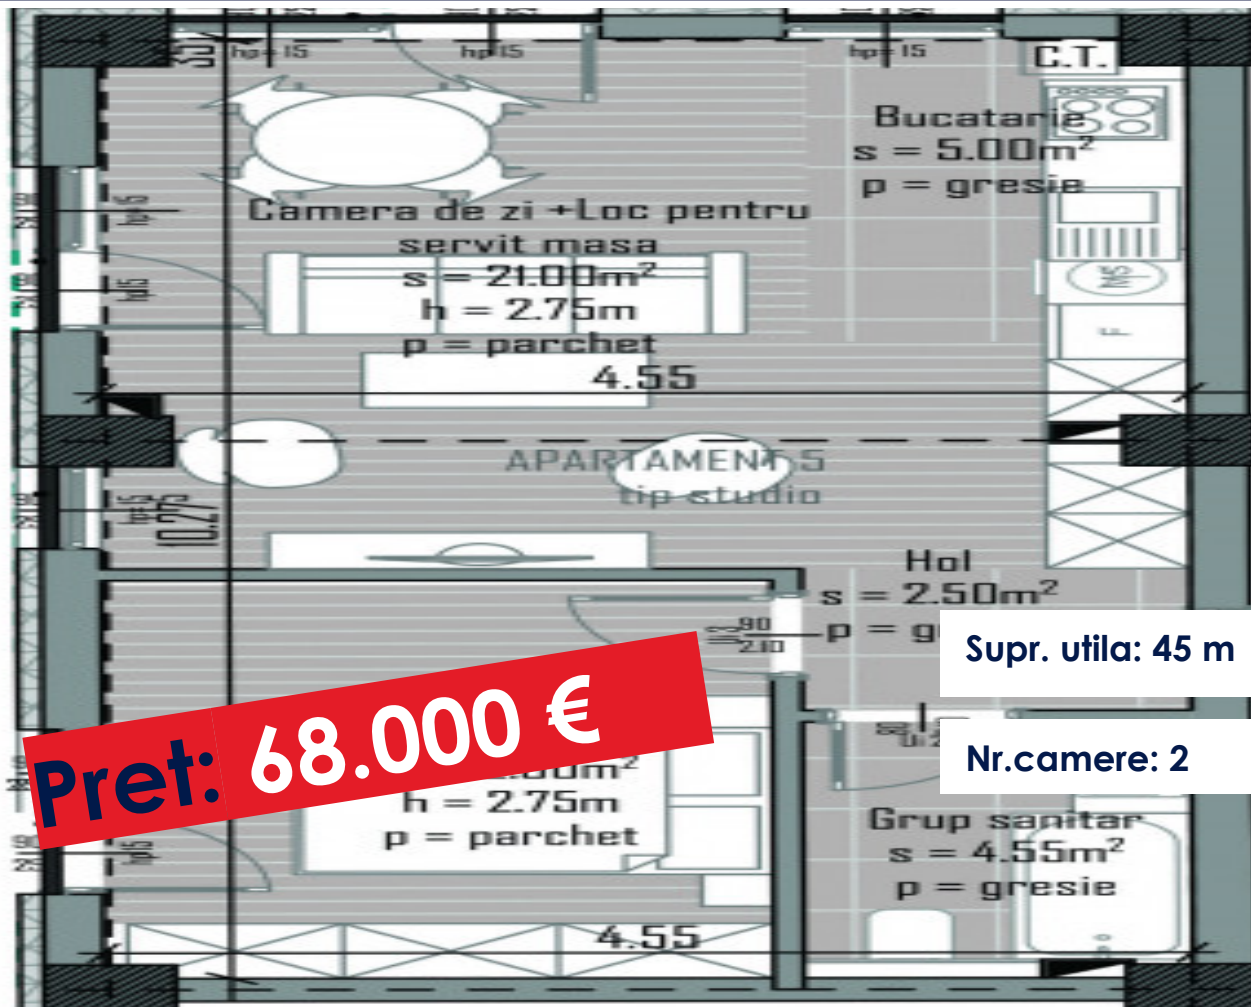

APARTAMENT 2 CAMERE, BLOC NOU, ZONA
CENTRALA, PLUS PARCARE
ID: P11889

DE VANZARE

Pret: 68.000 €

PERSOANA DE CONTACT: NATALIA ZAHARIA

TEL.MOBIL: 0727.722246

EMAIL: office@weltimobiliare.ro