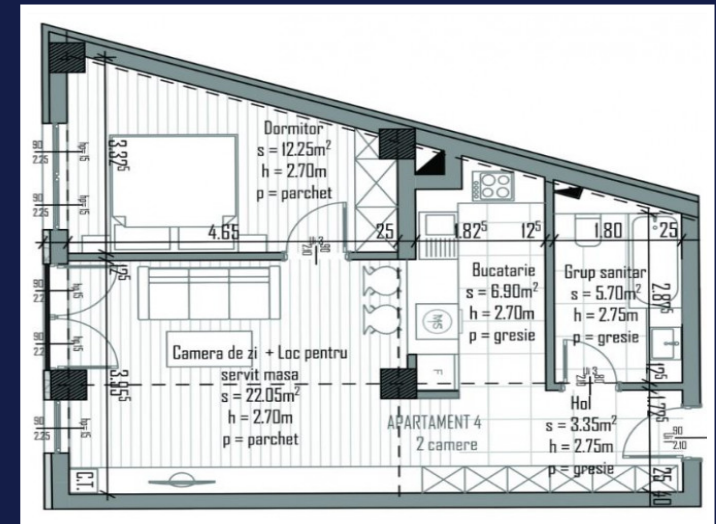

APARTAMENT 2 CAMERE, CTIE NOUA, ZONA
CENTRALA
ID: P11888

DE VANZARE

PERSOANA DE CONTACT: NATALIA ZAHARIA
TEL.MOBIL: 0727.722246
EMAIL: office@weltimobiliare.ro