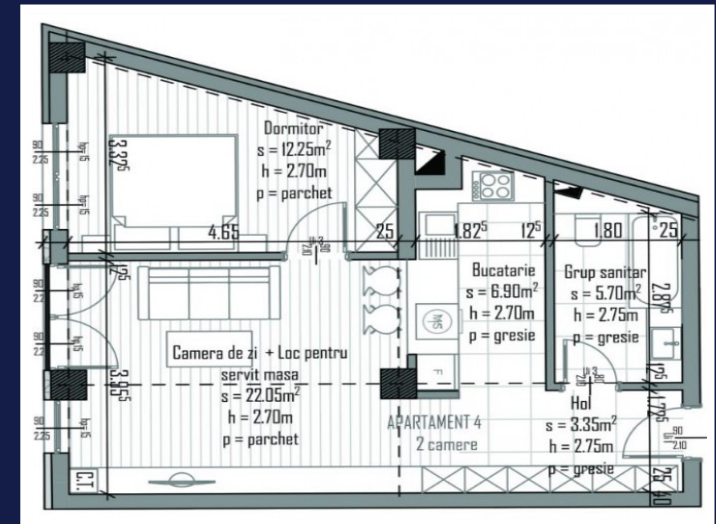

APARTAMENT 2 CAMERE, BLOC NOU, ZONA
CENTRALA, PLUS PARCARE
ID: P11888

DE VANZARE

Pret: 75.000 €

Supr. utila: 50 m²

Nr.camere: 2

Etaj: 1/6

PERSOANA DE CONTACT: NATALIA ZAHARIA

TEL.MOBIL: 0727.722246