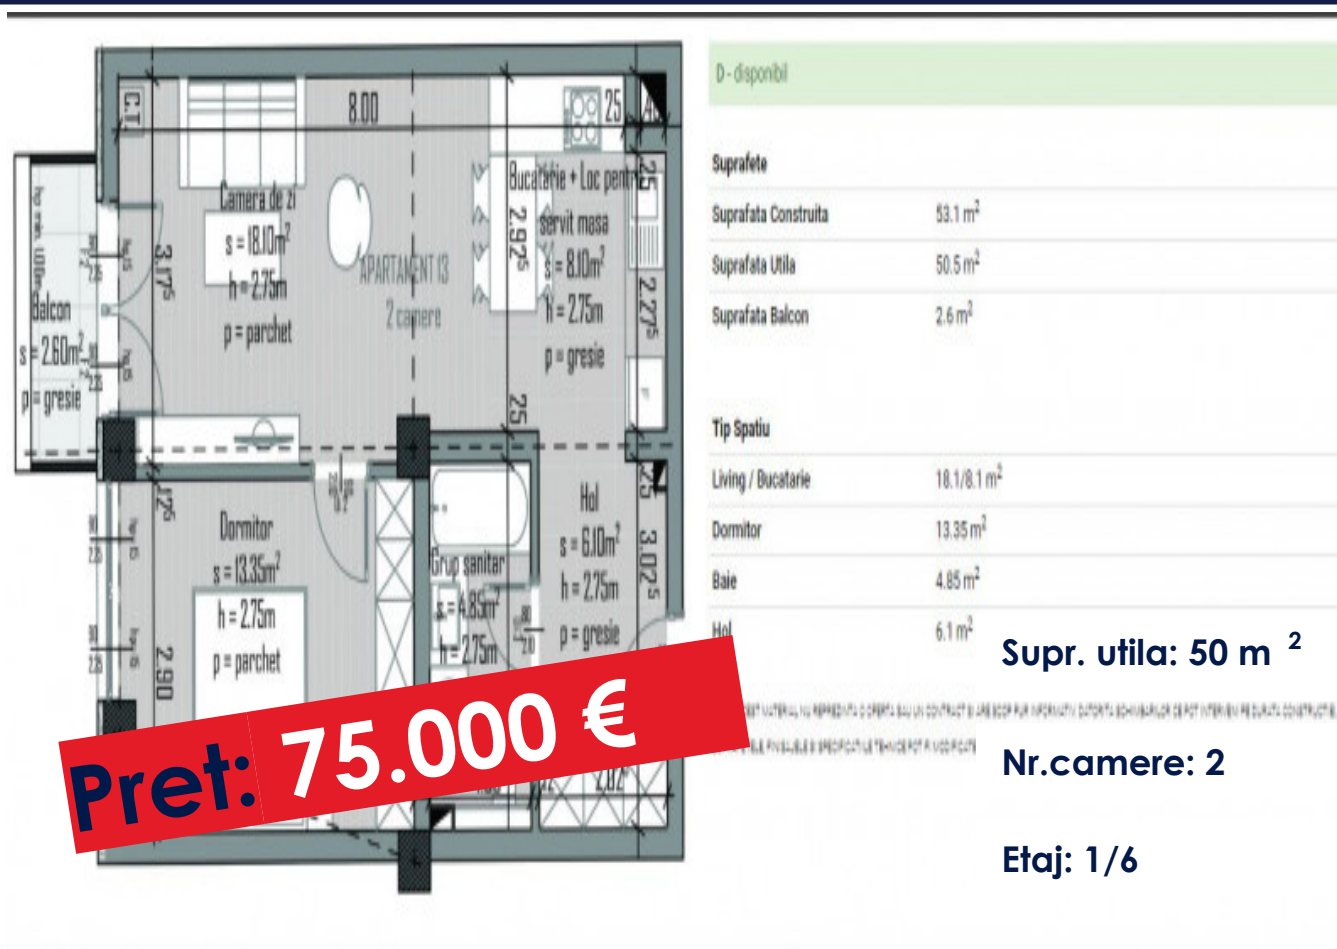

APARTAMENT 2 CAMERE, BLOC NOU, ZONA
CENTRALA, PLUS PARCARE
ID: P11886

DE VANZARE

PERSOANA DE CONTACT: NATALIA ZAHARIA
TEL.MOBIL: 0727.722246
EMAIL: office@weltimobiliare.ro