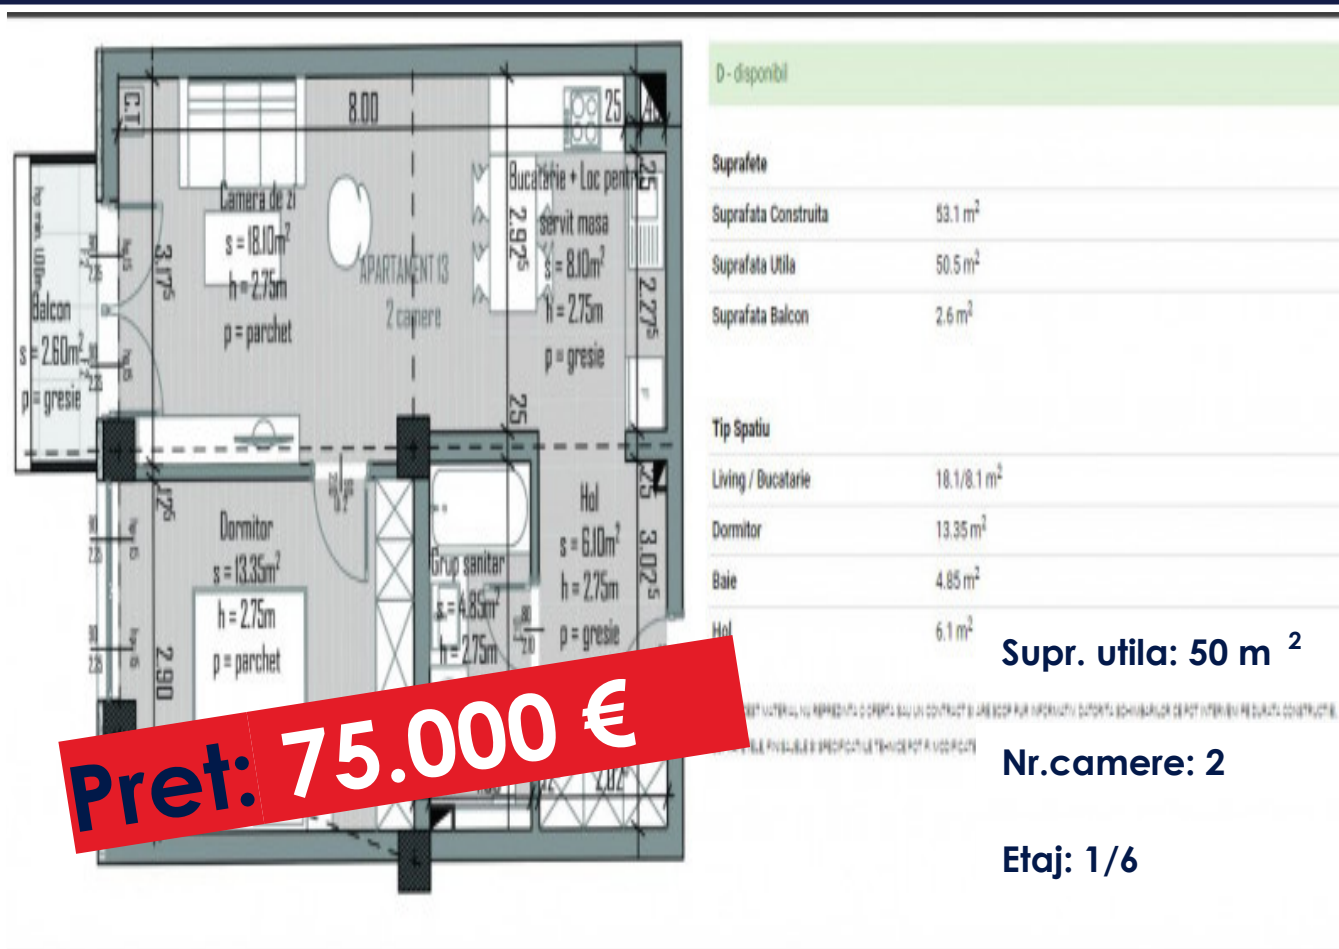

APARTAMENT 2 CAMERE, CONSTRUCTIE
NOUA, ZONA CENTRALA
ID: P11886

DE VANZARE

D - disponibil

Suprafete

Suprafata Constructa	53.1 m²
Suprafata Utila	50.5 m²
Suprafata Balcon	2.6 m²

Tip Spatii

Living / Bucatarie	18.1/8.1 m²
Dormitor	13.35 m²
Baie	4.85 m²
Hal	6.1 m²

Supr. utila: 50 m²

Nr.camere: 2

Etaj: 1/6