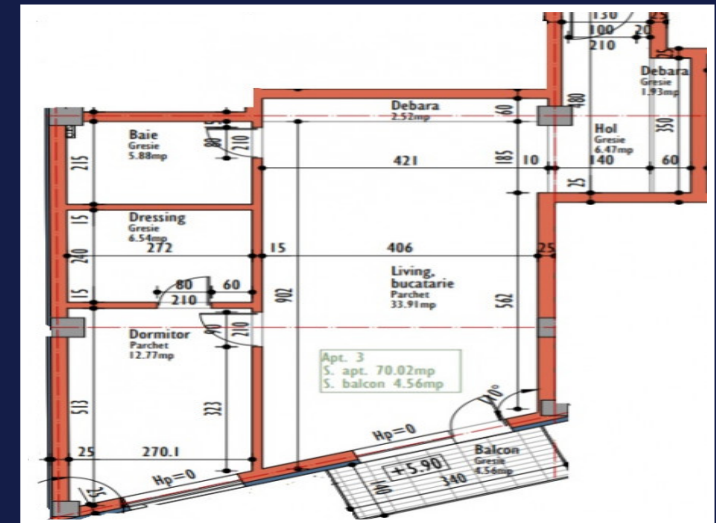

APARTAMENTE CU 2 CAMERE, IMOBIL NOU
SITUAT IN ZONA SEMICENTRALA!
ID: P11211

DE VANZARE

PERSOANA DE CONTACT: TUDOR MARC
TEL.MOBIL: 0727.228814
EMAIL: office@weltimobiliare.ro