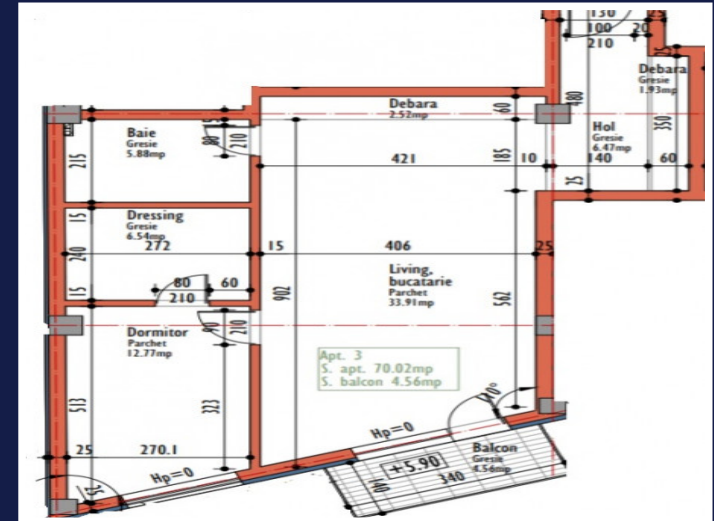

APARTAMENTE CU 2 CAMERE, IMOBIL NOU  
SITUAT IN ZONA SEMICENTRALA !  
ID: P11211

DE VANZARE

PERSOANA DE CONTACT: TUDOR MARC  
TEL.MOBIL: 0727.228814  
EMAIL: [office@weltimobiliare.ro](mailto:office@weltimobiliare.ro)