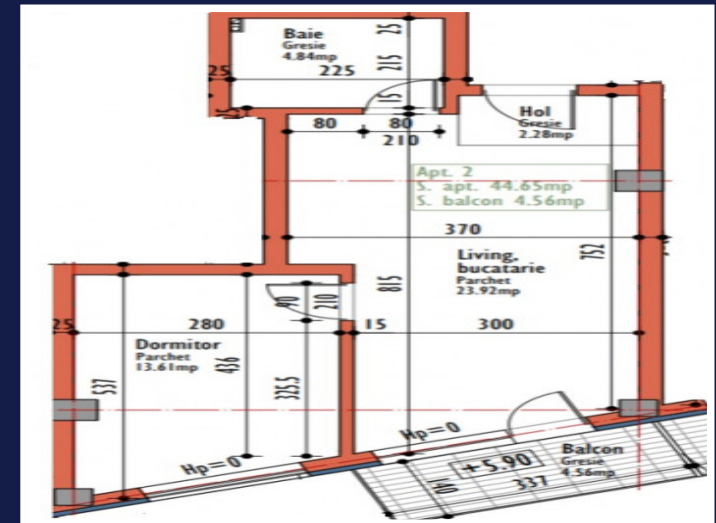

PROIECT NOU, CENTRU, APARTAMENTE CU 1,
2 SI 3 CAMERE!
ID: P11207

DE VANZARE

PERSOANA DE CONTACT: TUDOR MARC
TEL.MOBIL: 0727.228814
EMAIL: office@weltimobiliare.ro