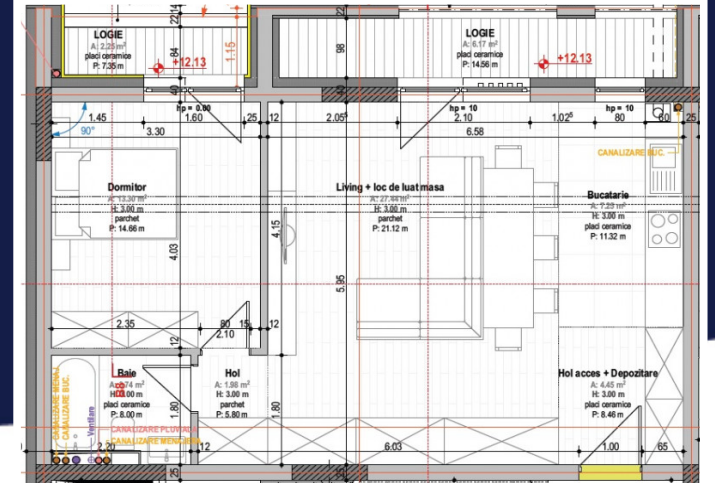

APARTAMENTE MODERNE SI EXTREM DE SPATIOASE, ZONA SELECTA, APROAPE DE CENTRU

DE VANZARE

ID: P6039

Supr. utila: 58 m²

Nr.camere: 2

Etaj: 1/4

PERSOANA DE CONTACT: TUDOR MARC

TEL.MOBIL: 0727.228814