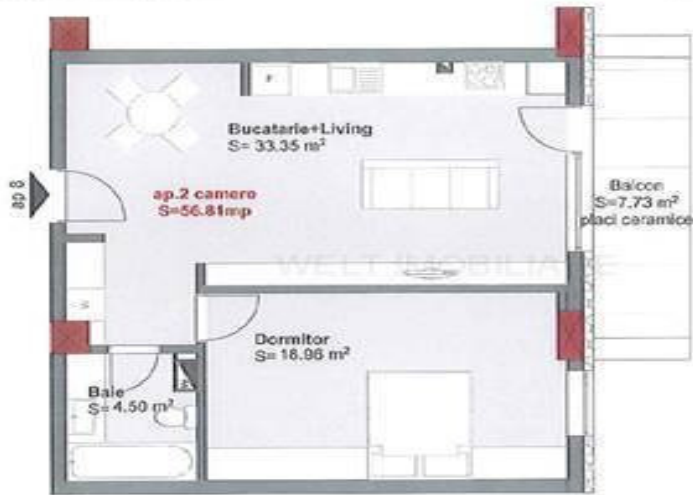

VANZARE CONSTRUCTIE NOUA, 2 SI 3 CAMERE, ZONA PIATA MIHAI VITEAZU ID: 10JAQ

DE VANZARE

WELT IMOBILIARE

WELT IMOBILIARE

WELT IMOBILIARE

WELT IMOBILIARE

Pret: 93.000 €

Supr. utila: 59 m²

Nr.camere: 2

Etaj: 4/7

Suprafata construita apartament
Suprafata utila
Balcon

66.39 mp
56.81 mp
7.73 mp

welt
imobiliare

PERSOANA DE CONTACT: NATALIA ZAHARIA

TEL.MOBIL: 0727.722246

EMAIL: office@weltimobiliare.ro