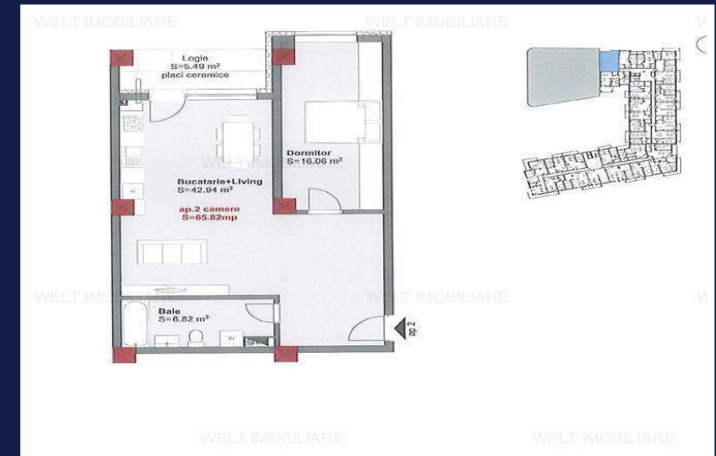

CONSTRUCTIE NOUA, CU 2 SI 3 CAMERE,
ZONA PIATA MIHAI VITEAZU
ID: 10JAE

DE VANZARE

Pret: 90.769 €

Supr. utila: 66 m²

Nr.camere: 2

Etaj: 2/7

Suprafata construita apartament	77.23 mp	welt imobiliare
Suprafata utila	65.82 mp	
logie	5.49 mp	