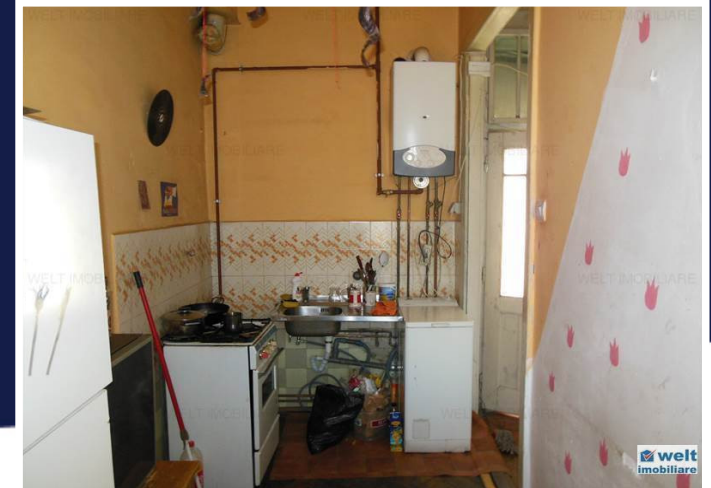

**VANZARE APARTAMENT 2 CAMERE,
SEMICENTRAL, ZONA PIATA MIHAI VITEAZUL
ID: 105RF**

DE VANZARE

PERSOANA DE CONTACT: LUCIAN ROGOJAN
TEL.MOBIL: 0756.223366
EMAIL: office@weltimobiliare.ro