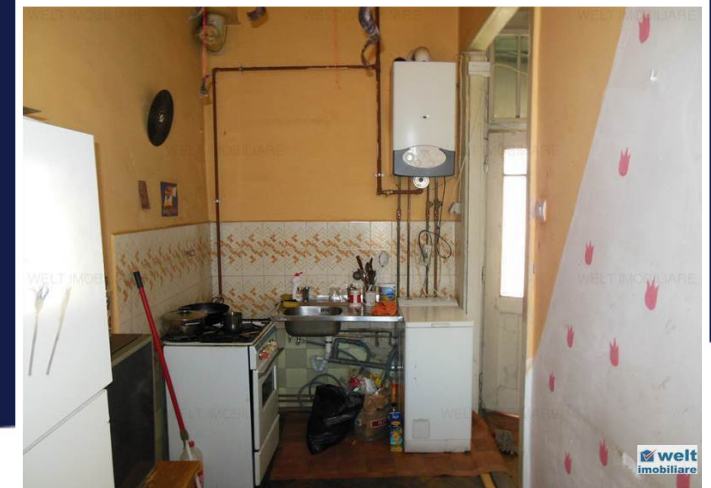

**VANZARE APARTAMENT 2 CAMERE,
SEMICENTRAL, ZONA PIATA MIHAI VITEAZUL
ID: 105RF**

DE VANZARE

PERSOANA DE CONTACT: LUCIAN ROGOJAN
TEL.MOBIL: 0737.040012
EMAIL: office@weltimobiliare.ro