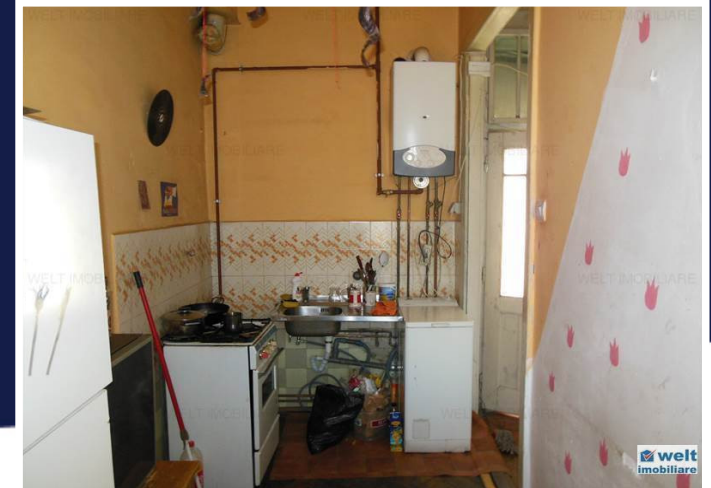

**VANZARE APARTAMENT 2 CAMERE,  
SEMICENTRAL, ZONA PIATA MIHAI VITEAZUL  
ID: 105RF**

**DE VANZARE**

**PERSOANA DE CONTACT: LUCIAN ROGOJAN**  
**TEL.MOBIL: 0737.040012**  
**EMAIL: [office@weltimobiliare.ro](mailto:office@weltimobiliare.ro)**