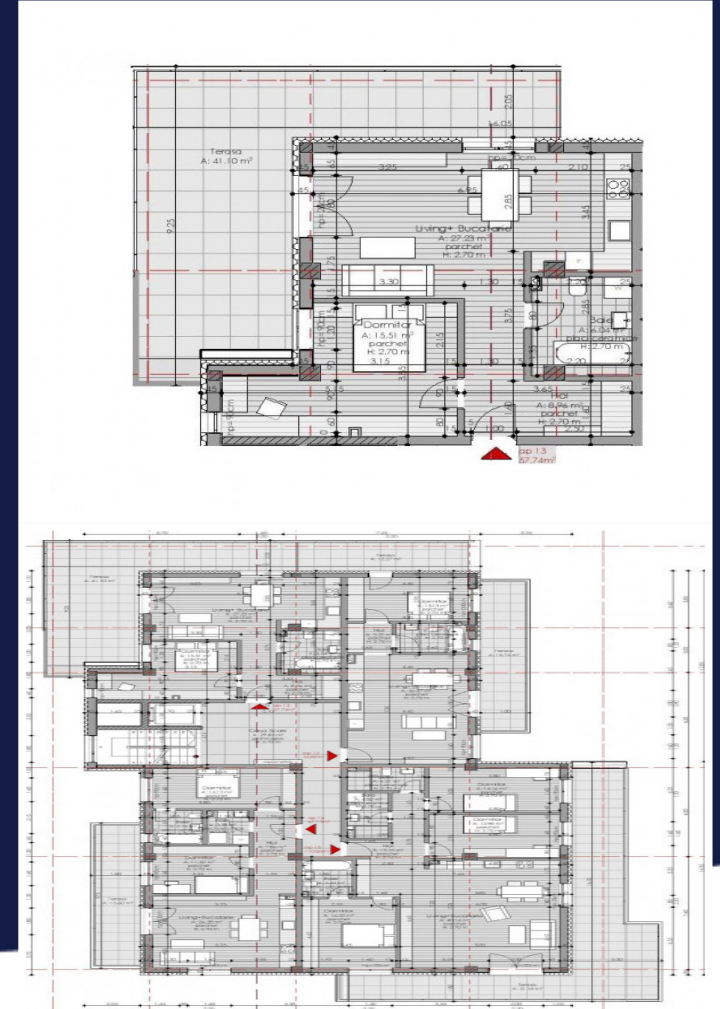

**VANZARE APARTAMENT 2 CAMERE,
BORHANCI, TERASA 41 MP, ACCES FACIL
SPRE GHEORGHENI**

DE VANZARE

ID: P6752

Pret: 105.717 €

Supr. utila: 57.74
m²

Nr.camere: 2

Etaj: 3/2

PERSONA DE CONTACT: LUCIAN ROGOJAN