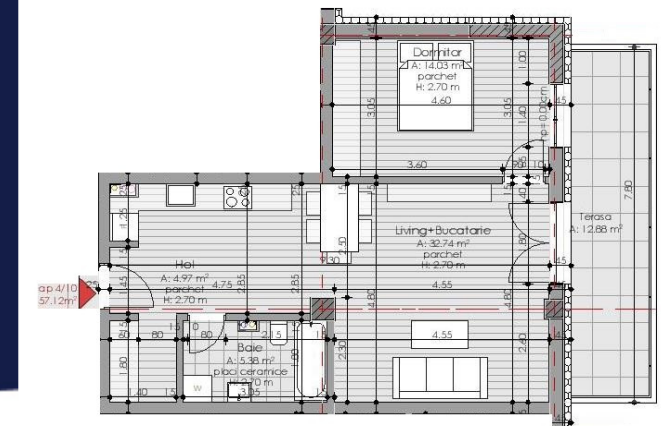

APARTAMENT 2 CAMERE, 13 MP TERASA, LA 3
MINUTE DE GHEORGHENI, ZONA BORHanci
ID: P6745

DE VANZARE

Pret: 77.840 €

Supr. utila: 57.12
m²

Nr.camere: 2

Etaj: 1/2

PERSOANA DE CONTACT: LUCIAN ROGOJAN

TEL.MOBIL: 0737.040012