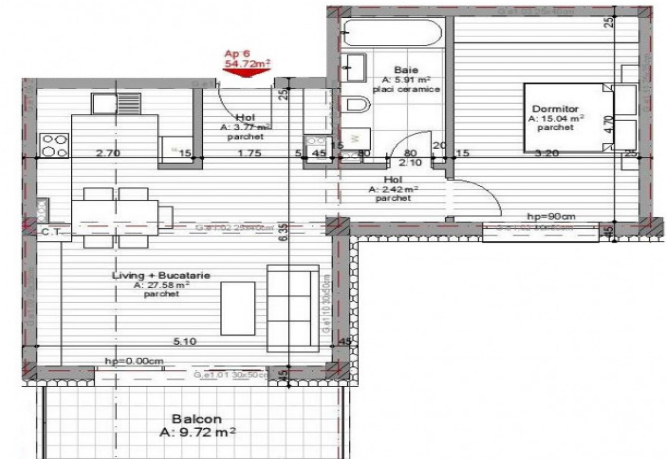

APARTAMENT 2 CAMERE, 10 MP TERASA, LA 3
MINUTE DE GHEORGHENI, ZONA BORHANCI
ID: P6663

DE VANZARE

Pret: 66.663 €

Supr. utila: 54.72
m²

Nr.camere: 2

Etaj: 2/2

PERSOANA DE CONTACT: LUCIAN ROGOJAN

TEL.MOBIL: 0737.040012