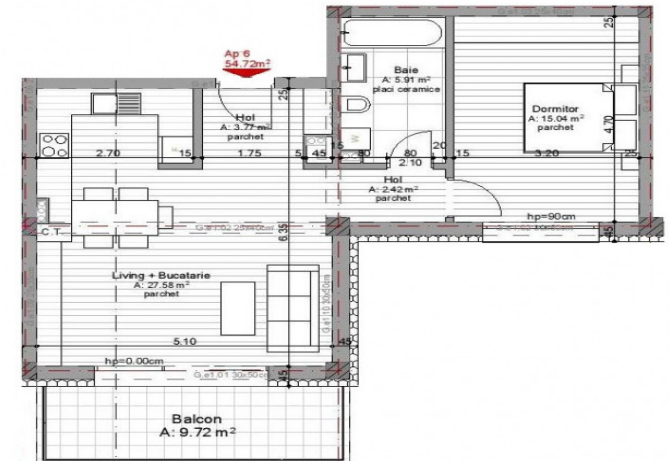

APARTAMENT 2 CAMERE, 10 MP TERASA, LA 3
MINUTE DE GHEORGHENI, ZONA BORHANCI
ID: P6663

DE VANZARE

Pret: 65.288 €

Supr. utila: 54.72
m²

Nr.camere: 2

Etaj: 2/2

PERSOANA DE CONTACT: LUCIAN ROGOJAN

TEL.MOBIL: 0737.040012