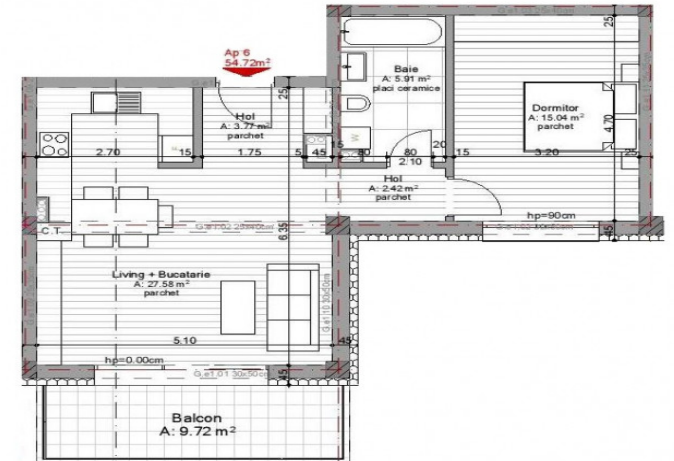

APARTAMENT 2 CAMERE, 10 MP TERASA, LA 3
MINUTE DE GHEORGHENI, ZONA BORHANCI
ID: P6663

DE VANZARE

Pret: 66.663 €

Supr. utila: 54.72
m²

Nr.camere: 2

Etaj: 2/2

PERSOANA DE CONTACT: LUCIAN ROGOJAN

TEL.MOBIL: 0737.040012