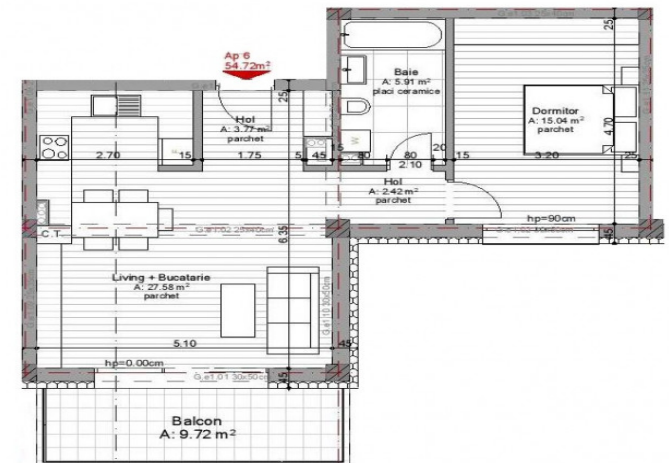

APARTAMENT 2 CAMERE, 10 MP TERASA, LA 3  
MINUTE DE GHEORGHENI, ZONA BORHANCI  
ID: P6663

DE VANZARE

Pret: 67.753 €

Supr. utila: 54.72  
m<sup>2</sup>

Nr.camere: 2

Etaj: 2/2

PERSOANA DE CONTACT: LUCIAN ROGOJAN