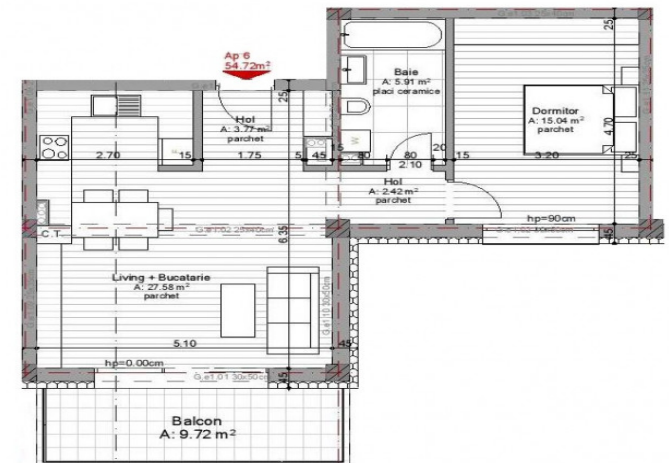

APARTAMENT 2 CAMERE, 10 MP TERASA, LA 3  
MINUTE DE GHEORGHENI, ZONA BORHanci  
ID: P6663

DE VANZARE

Pret: 66.663 €

Supr. utila: 54.72  
m<sup>2</sup>

Nr.camere: 2

Etaj: 2/2

PERSOANA DE CONTACT: LUCIAN ROGOJAN