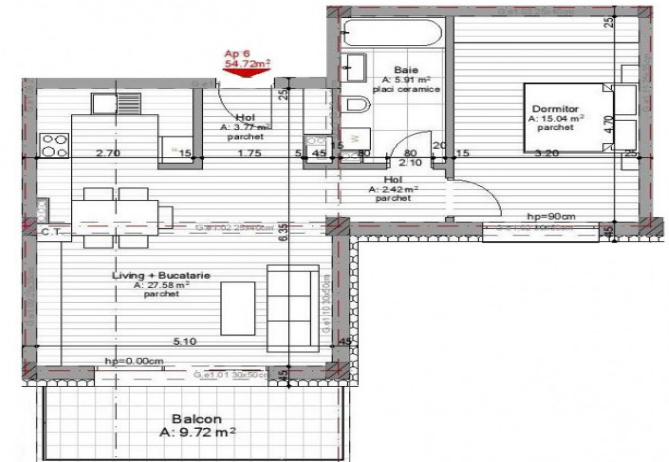

APARTAMENT 2 CAMERE, 10 MP TERASA, LA 3  
MINUTE DE GHEORGHENI, ZONA BORHanci  
ID: P6663

DE VANZARE

Pret: 65.288 €

Supr. utila: 54.72  
m<sup>2</sup>

Nr.camere: 2

Etaj: 2/2

PERSOANA DE CONTACT: LUCIAN ROGOJAN