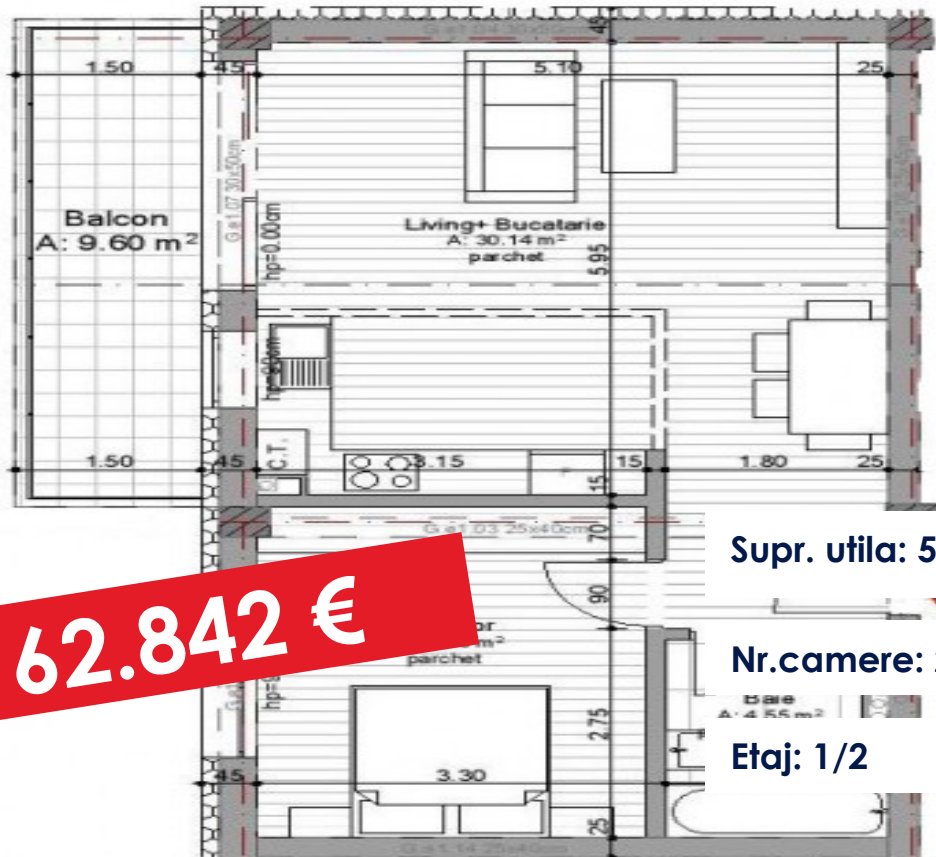

APARTAMENT 2 CAMERE, 10 MP TERASA, LA 3
MINUTE DE GHEORGHENI, ZONA BORHanci
ID: P6660

DE VANZARE

Pret: 62.842 €

Supr. utila: 51.5 m²

Nr.camere: 2

Etaj: 1/2

PERSOANA DE CONTACT: LUCIAN ROGOJAN

TEL.MOBIL: 0737.040012