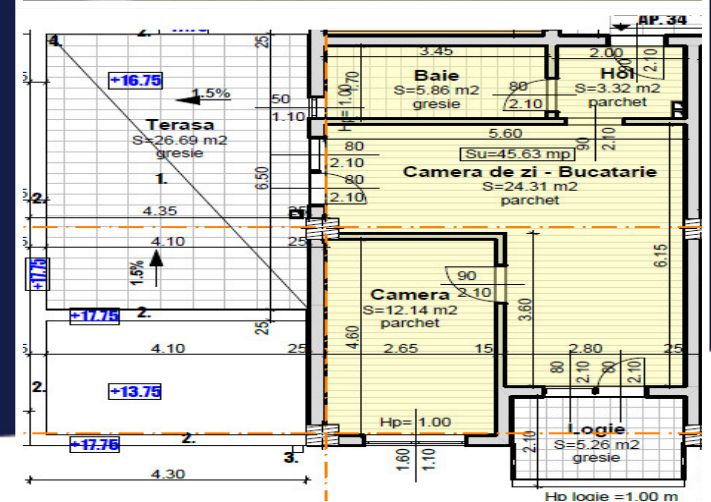

**VANZARE APARTAMENT CU 2 CAMERE +  
TERASA, BLOC NOU, PANORAMA  
ID: P7352**

**DE VANZARE**

**Pret: 44.000 €**

Supr. utila: 43.63  
m<sup>2</sup>

Nr.camere: 2

Etaj: 6/6

PERSONA DE CONTACT: DELIA PETRICAN

TEL.MOBIL: 0737.040017