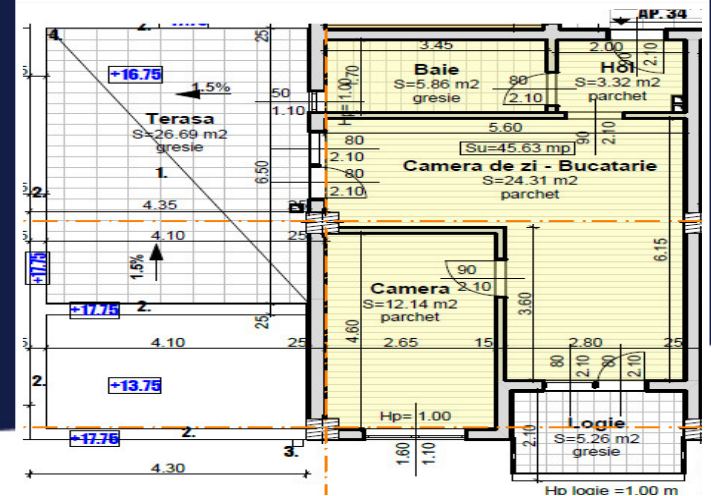

**VANZARE APARTAMENT CU 2 CAMERE +
TERASA, BLOC NOU, PANORAMA
ID: P7352**

DE VANZARE

Pret: 44.000 €

Supr. utila: 43.63
m²

Nr.camere: 2

Etaj: 6/6

PERSONA DE CONTACT: DELIA PETRICAN

TEL.MOBIL: 0737.040017