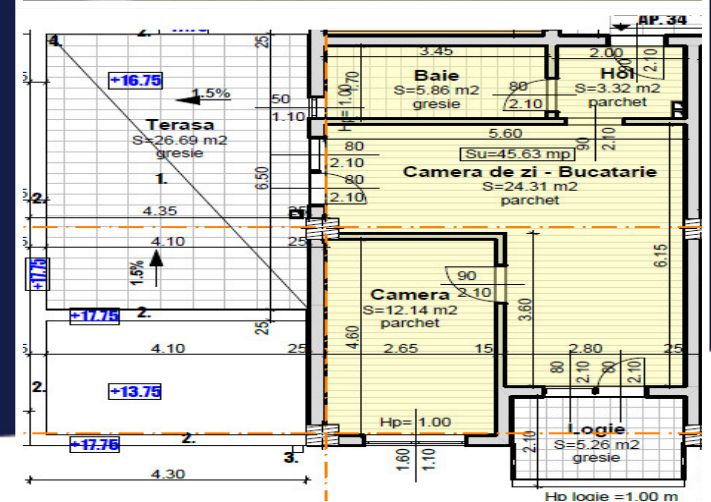

**VANZARE APARTAMENT CU 2 CAMERE +
TERASA, BLOC NOU, PANORAMA
ID: P7352**

DE VANZARE

Pret: 44.000 €

Supr. utila: 43.63
m²

Nr.camere: 2

Etaj: 6/6

PERSONA DE CONTACT: DELIA PETRICAN

TEL.MOBIL: 0737.040017