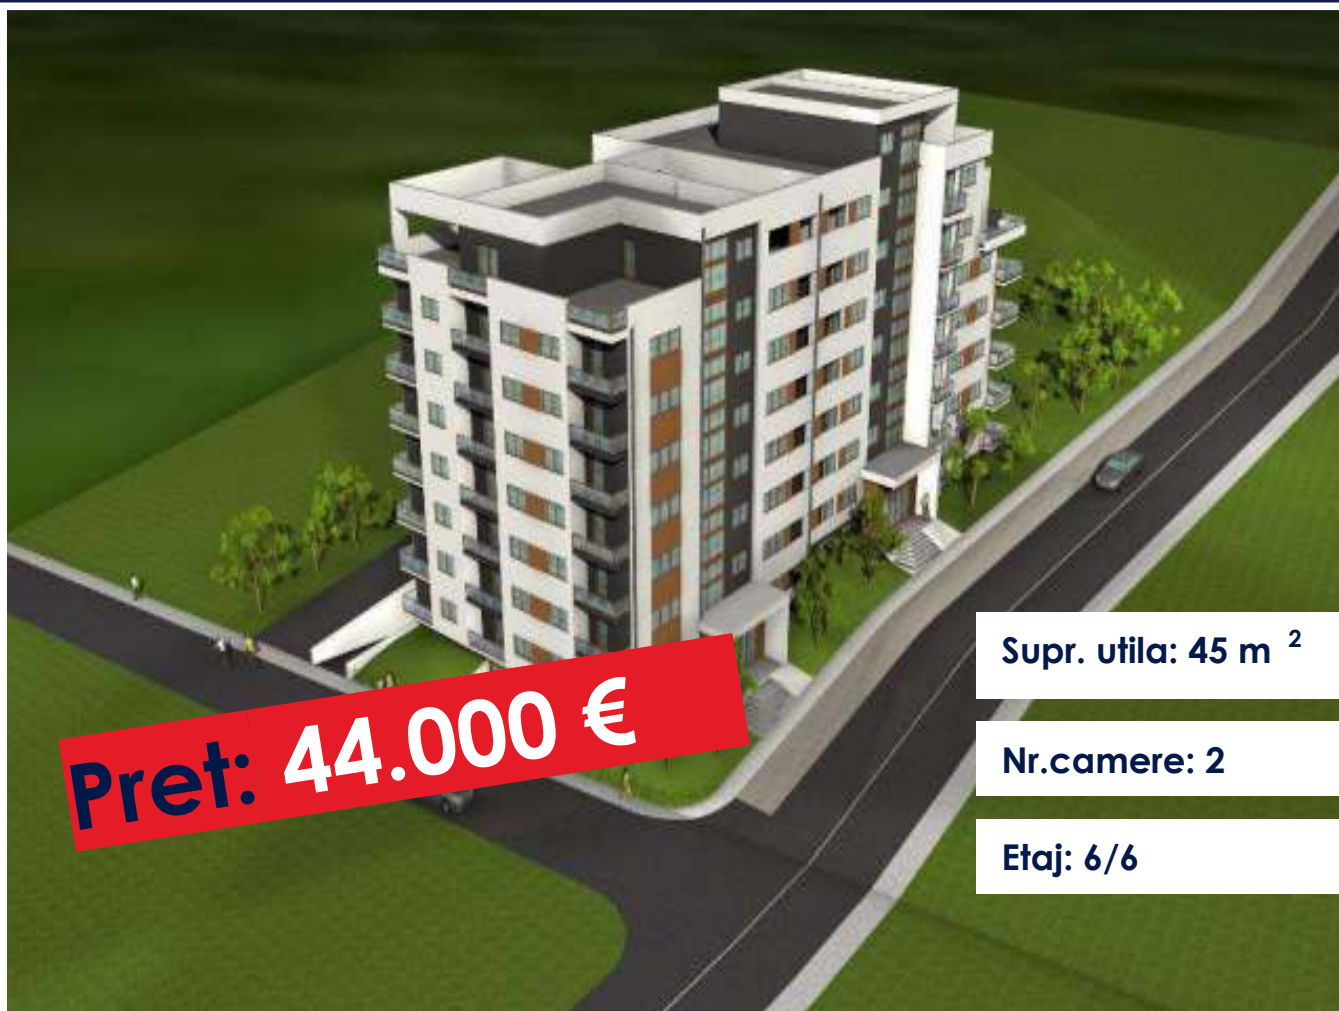

**VANZARE APARTAMENT CU 2 CAMERE +
TERASA, BLOC NOU, PANORAMA
ID: P7350**

DE VANZARE

Pret: 44.000 €

Supr. utila: 45 m²

Nr.camere: 2

Etaj: 6/6

PERSONA DE CONTACT: DELIA PETRICAN

TEL.MOBIL: 0737.040017