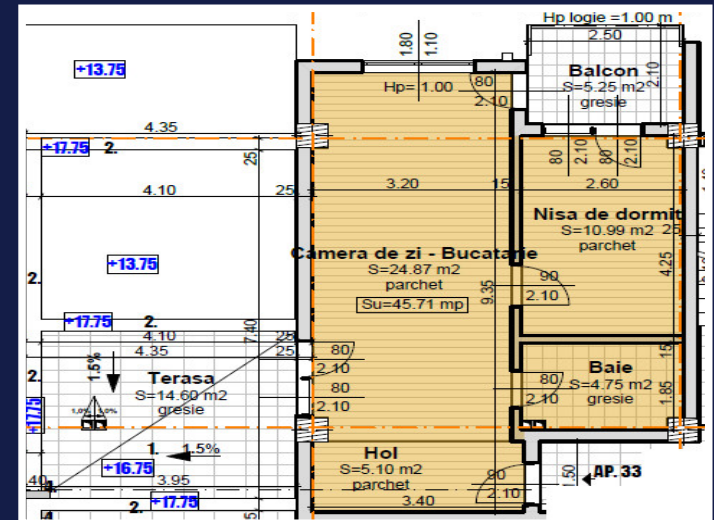

**VANZARE APARTAMENT CU 2 CAMERE +
TERASA, BLOC NOU, PANORAMA
ID: P7350**

DE VANZARE

Pret: 44.000 €

Supr. utila: 45 m²

Nr.camere: 2

Etaj: 6/6

PERSONA DE CONTACT: DELIA PETRICAN

TEL.MOBIL: 0737.040017