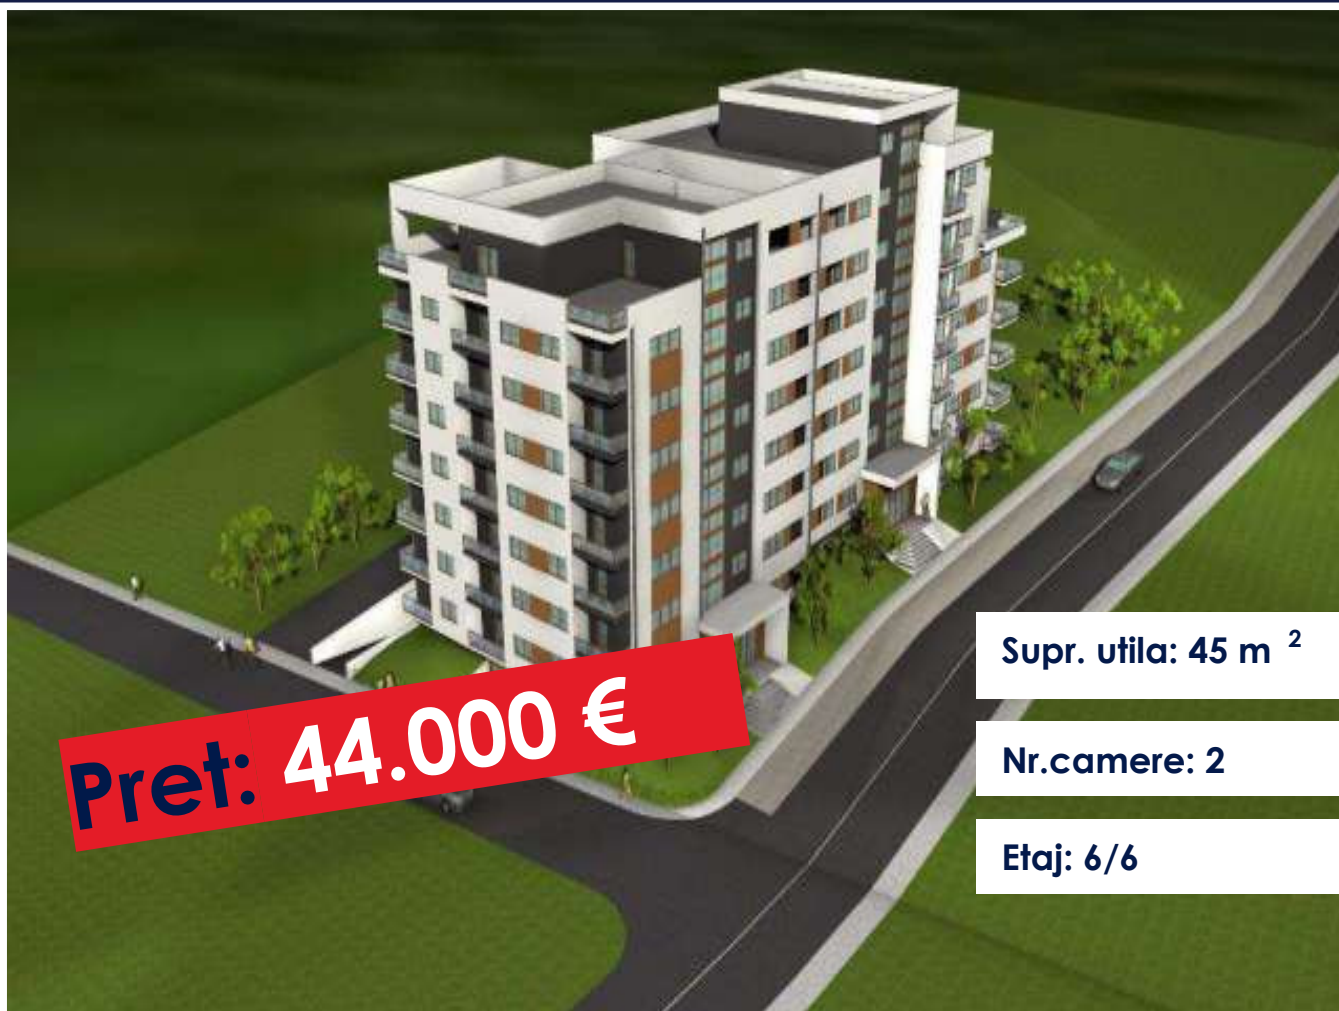

**VANZARE APARTAMENT CU 2 CAMERE +
TERASA, BLOC NOU, PANORAMA
ID: P7350**

DE VANZARE

PERSOANA DE CONTACT: DELIA PETRICAN
TEL.MOBIL: 0737.040017
EMAIL: office@weltimobiliare.ro