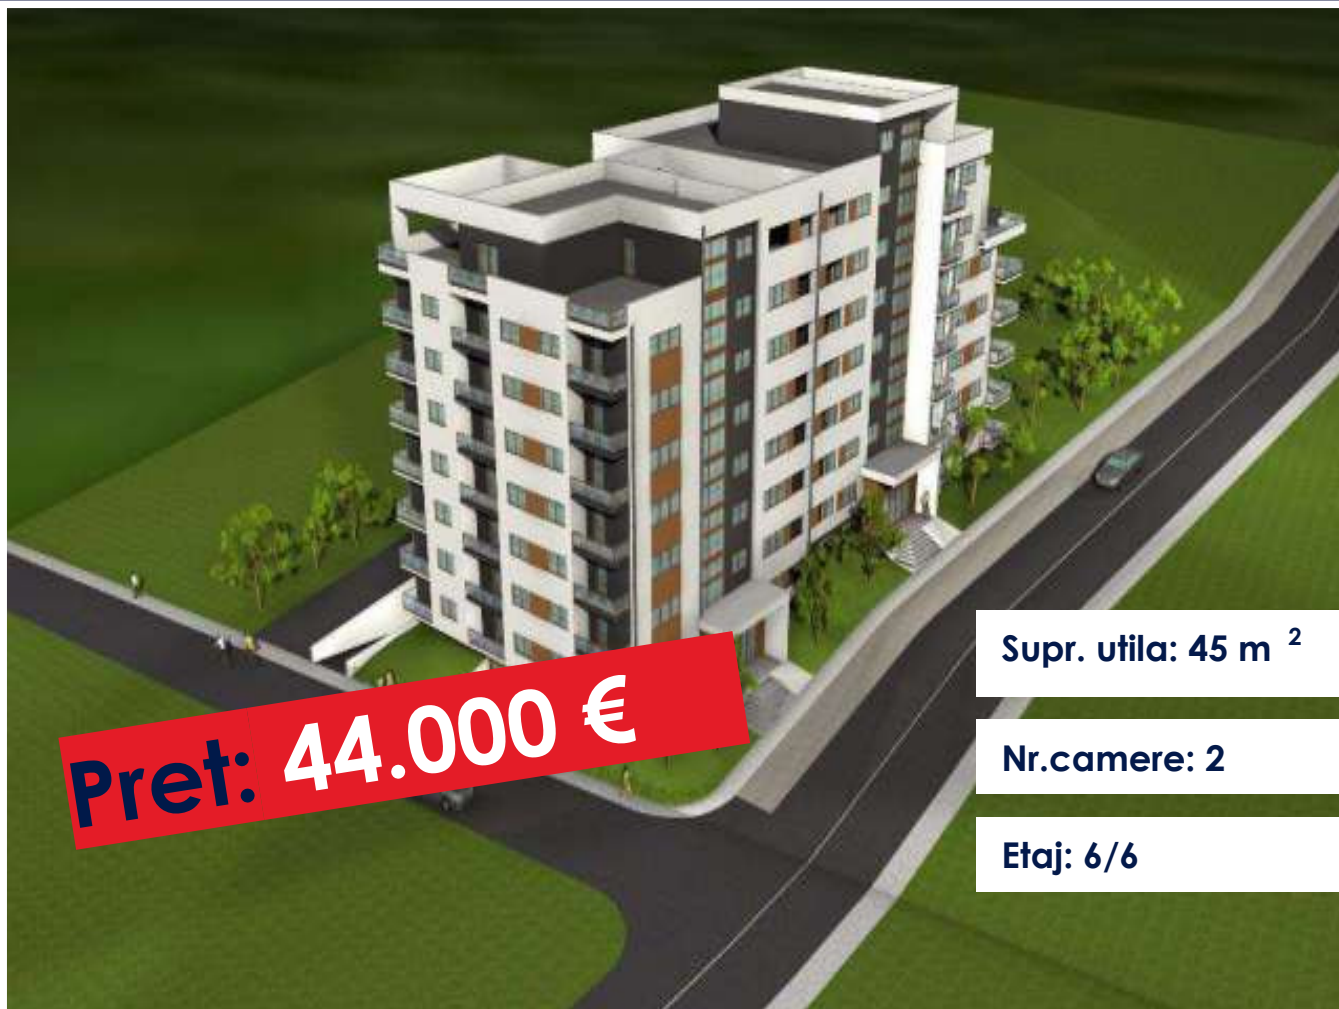

**VANZARE APARTAMENT CU 2 CAMERE +
TERASA, BLOC NOU, PANORAMA
ID: P7350**

DE VANZARE

Pret: 44.000 €

Supr. utila: 45 m²

Nr.camere: 2

Etaj: 6/6

PERSONA DE CONTACT: DELIA PETRICAN

TEL.MOBIL: 0737.040017