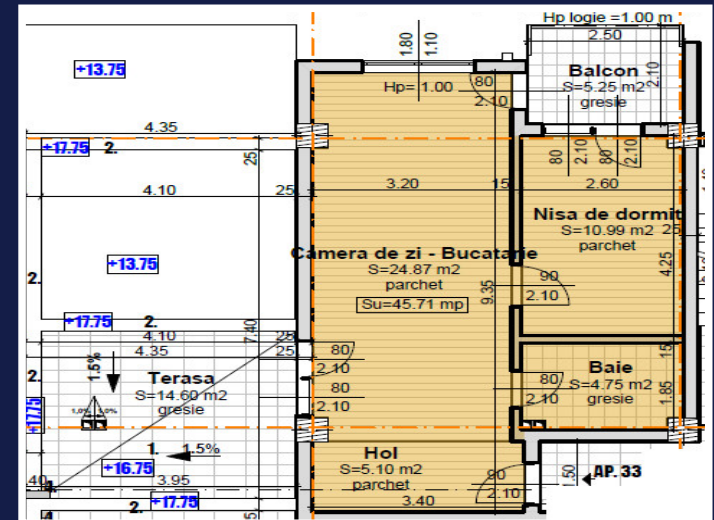

**VANZARE APARTAMENT CU 2 CAMERE +
TERASA, BLOC NOU, PANORAMA
ID: P7350**

DE VANZARE

PERSOANA DE CONTACT: DELIA PETRICAN
TEL.MOBIL: 0737.040017
EMAIL: office@weltimobiliare.ro