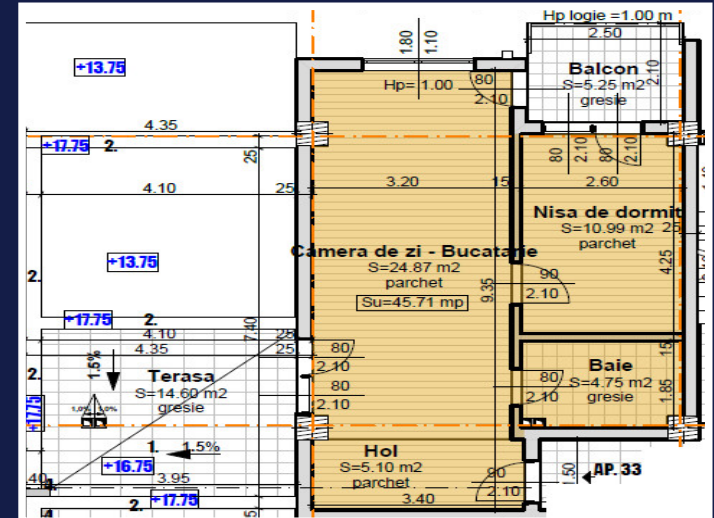

**VANZARE APARTAMENT CU 2 CAMERE +
TERASA, BLOC NOU, PANORAMA
ID: P7350**

DE VANZARE

Pret: 44.000 €

Supr. utila: 45 m²

Nr.camere: 2

Etaj: 6/6

PERSONA DE CONTACT: DELIA PETRICAN

TEL.MOBIL: 0737.040017