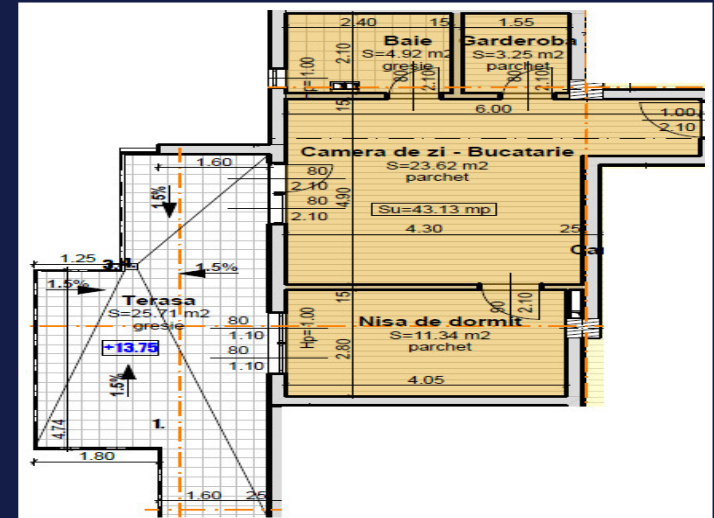

**VANZARE APARTAMENT CU 2 CAMERE +  
TERASA, BLOC NOU, PANORAMA  
ID: P7306**

**DE VANZARE**

**Pret: 44.000 €**

Supr. utila: 43.13  
m<sup>2</sup>

Nr.camere: 2

Etaj: 5/7

PERSONA DE CONTACT: DELIA PETRICAN

TEL.MOBIL: 0737.040017