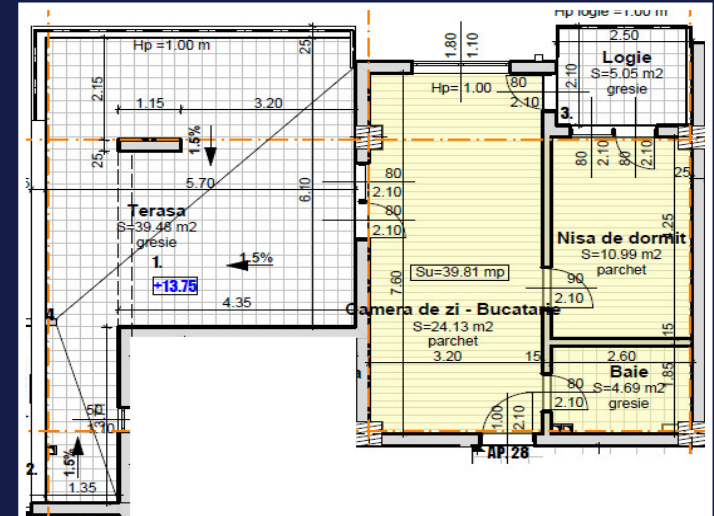

**VANZARE APARTAMENT CU 2 CAMERE +
TERASA, BLOC NOU, PANORAMA
ID: P7304**

DE VANZARE

Pret: 44.000 €

Supr. utila: 39.81
m²

Nr.camere: 2

Etaj: 5/7

PERSONA DE CONTACT: DELIA PETRICAN

TEL.MOBIL: 0737.040017