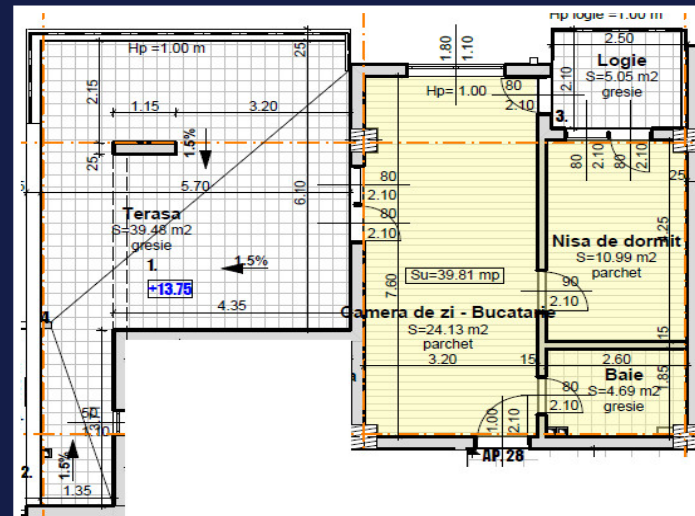

**VANZARE APARTAMENT CU 2 CAMERE +
TERASA, BLOC NOU, PANORAMA
ID: P7304**

DE VANZARE

Pret: 44.000 €

Supr. utila: 39.81
m²

Nr.camere: 2

Etaj: 5/7

PERSONA DE CONTACT: DELIA PETRICAN

TEL.MOBIL: 0737.040017