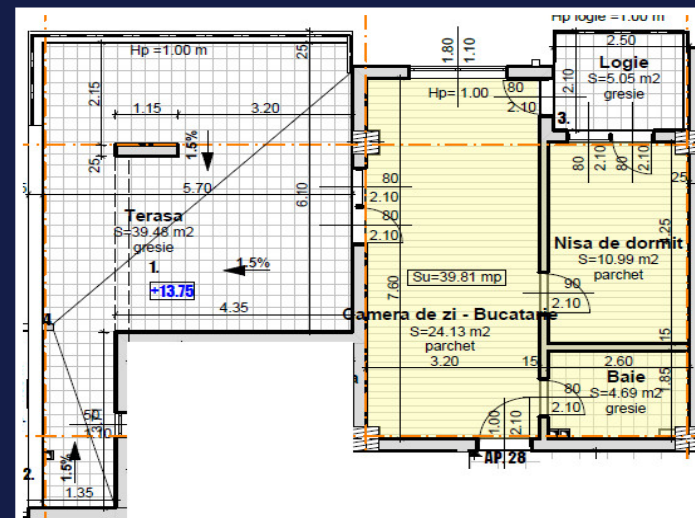

**VANZARE APARTAMENT CU 2 CAMERE +
TERASA, BLOC NOU, PANORAMA
ID: P7304**

DE VANZARE

Pret: 44.000 €

Supr. utila: 39.81
m²

Nr.camere: 2

Etaj: 5/7

PERSONA DE CONTACT: DELIA PETRICAN

TEL.MOBIL: 0737.040017