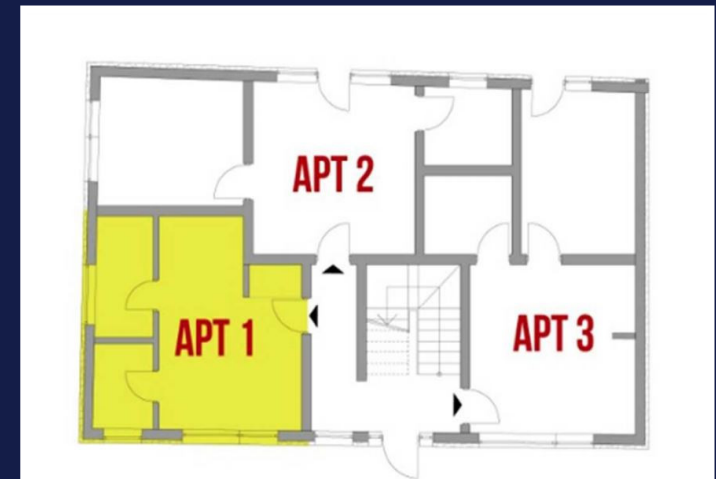

**GARSONIERA LA PRET ACCESIBIL, ZONA
TERRA, FLORESTI
ID: P29078**

DE VANZARE

PERSOANA DE CONTACT: RAUL DOLEANU
TEL.MOBIL: 0737.040014
EMAIL: office@weltimobiliare.ro