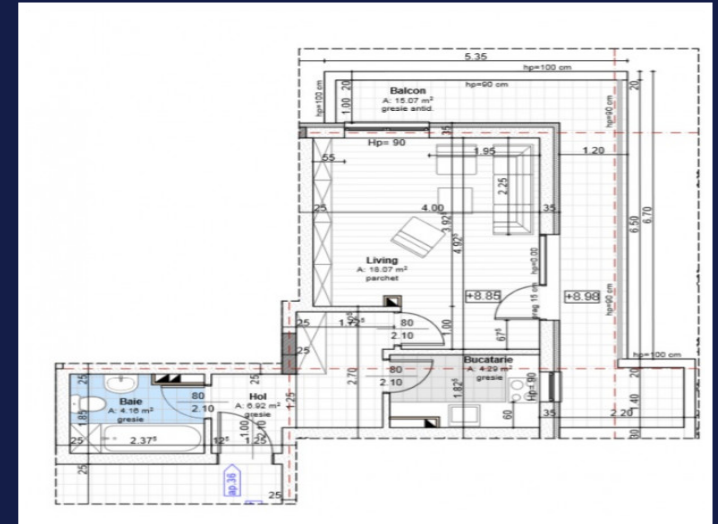

VANZARE APARTAMENT 1 CAMERA, SITUAT IN
FLORESTI, ZONA TAUTULUI
ID: P13945

DE VANZARE

Pret: 28.000 €

Supr. utila: 33.44
m²

Nr.camere: 1

Etaj: 1/2

PERSOANA DE CONTACT: ANDREI COSTESCU

TEL.MOBIL: 0737.040015